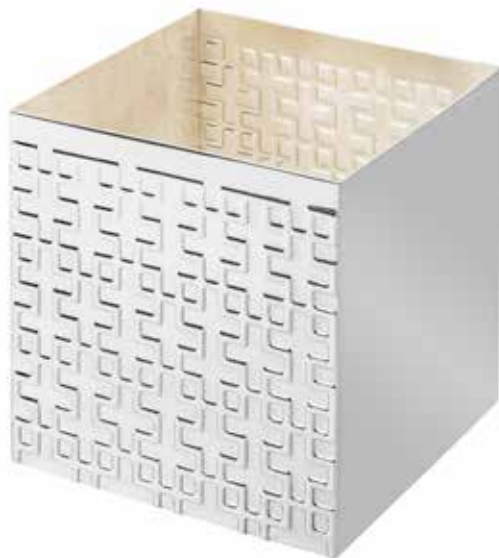

CACHEPOT LEGACY MÉDIO

DESIGN NINO BAUTI
ref: 3311
h: 18,5 cm
c: 18,5 cm
l: 19 cm