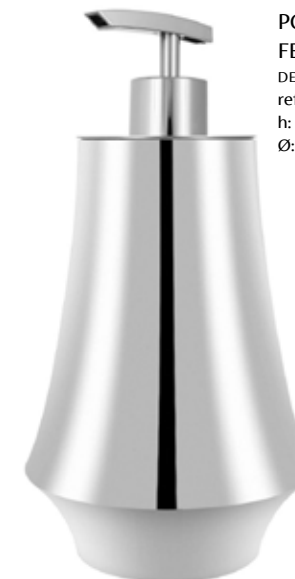

**PORTA SABONETE LÍQUIDO
FEMME**
DESIGN ANNA CAROLINA BASSI
ref: 3683
h: 17 cm
Ø: 7 cm

**FEMME LIQUID SOAP
DISPENSER**
DESIGN ANNA CAROLINA BASSI
ref: 3683
h: 6.7"
Ø: 2.7"