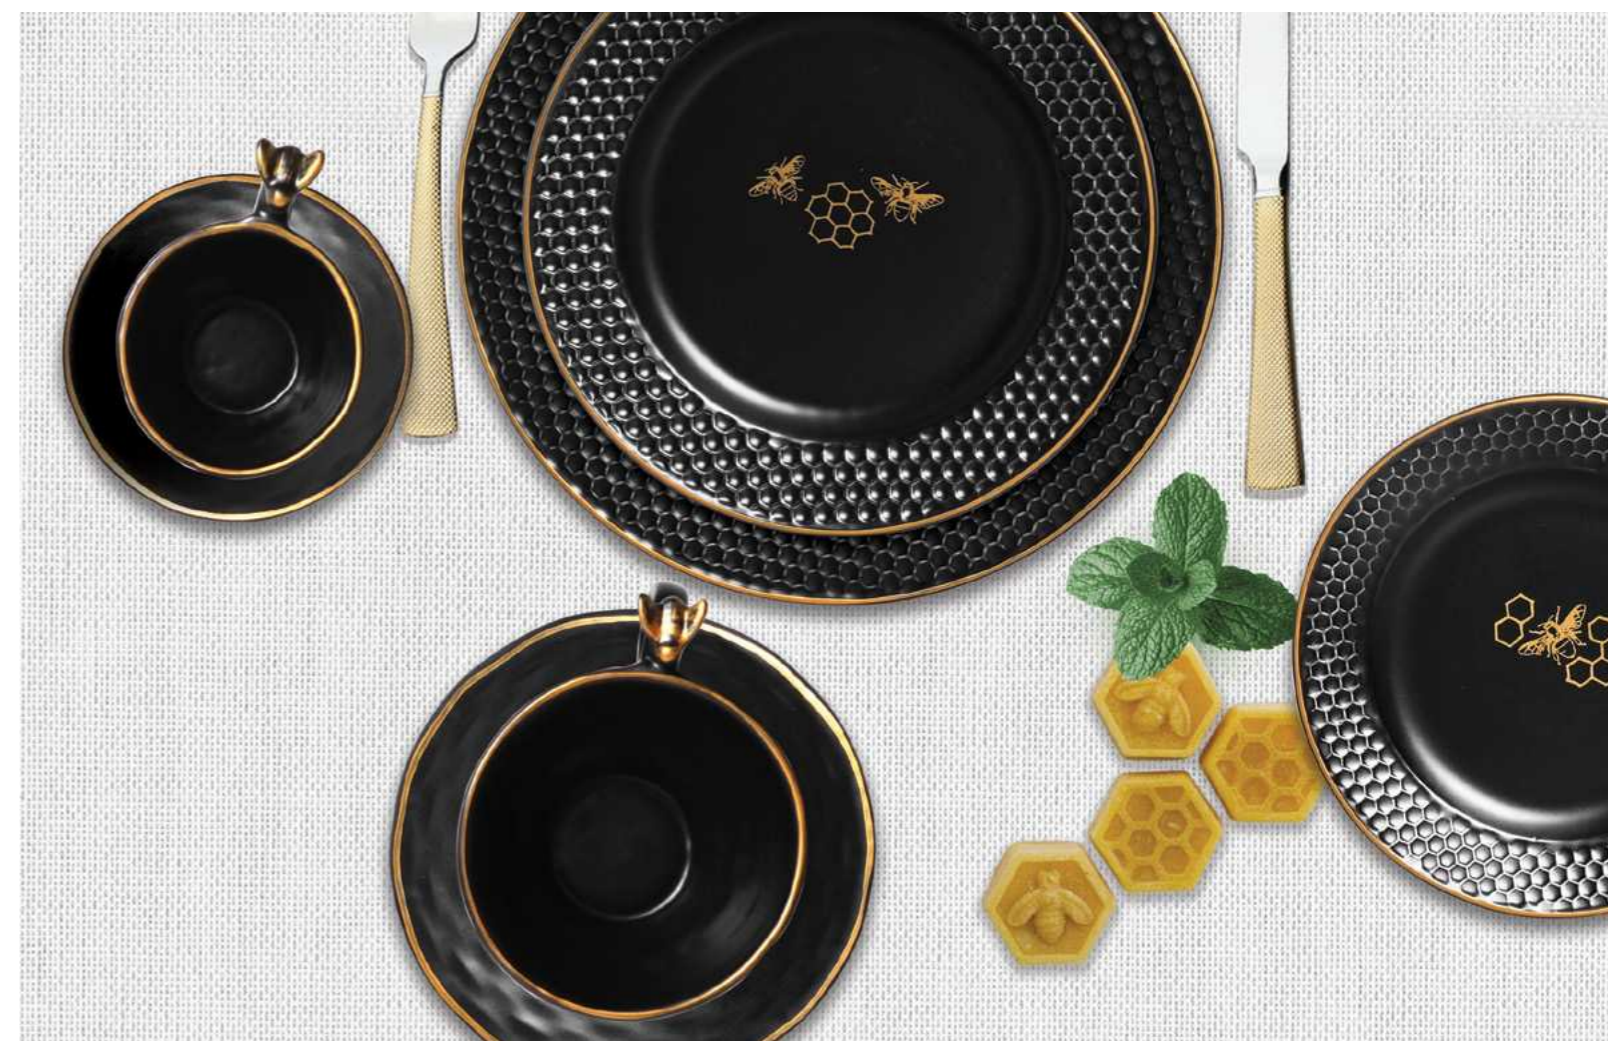

Linha **Colmeia**
Preto 119