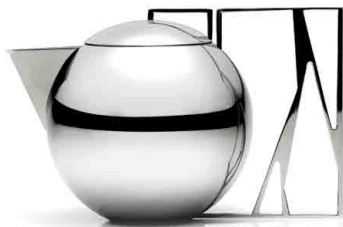

BULE CHÁ TRAMA 0.9L
TRAMA TEA POT 0.9L

DESIGNER: JACQUELINE TERPINS

R01336 - AÇO INOX / STAINLESS STEEL - 18/10

001336 - PRATA / SILVER

GO1336 - OURO 24K / 24K GOLD

NB1336 - NÍQUEL BLACK / NICKEL BLACK

21 x 13 x 13.5 cm
0.505 kg (L/N) - 1.02 kg (B/G)