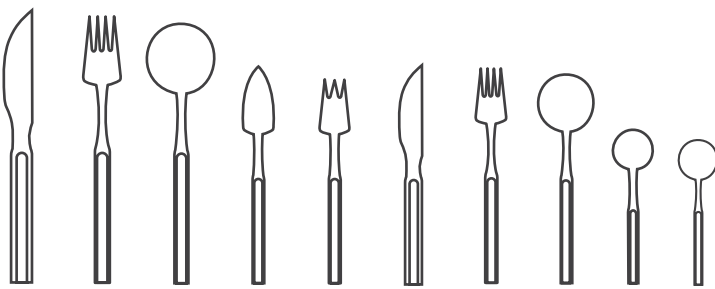

# *MANUELA*

MANUELA, DESIGN STUDIO RIVA

FAQUEIRO PARA 12 PESSOAS (12 SERVIÇOS).

12-PIECE CUTLERY SET (SERVICE FOR 12).

**FAQUEIRO MANUELA - 130 PEÇAS**  
**MANUELA CUTLERY - 130 PIECES**

DESIGNER: STUDIO RIVA