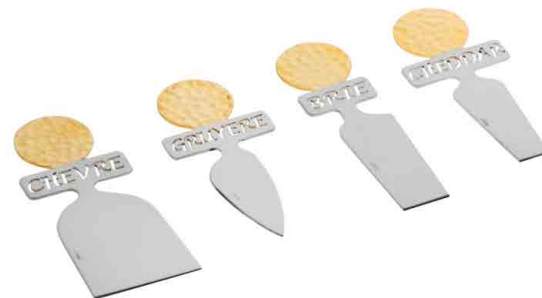

0.125 kg (L/N) - 0.27 kg (B/G)

**JOGO MY CHEESE FACAS QUEIJO NOCC - 4 PEÇAS**  
MY CHEESE NOCC KNIFE SET - 4 PIECES

DESIGNER: STUDIO RIVA

NG4692 - DETALHE OURO - GOLD DETAIL - R\$ 460

23.2 x 14.2 x 3 cm (medida caixa)