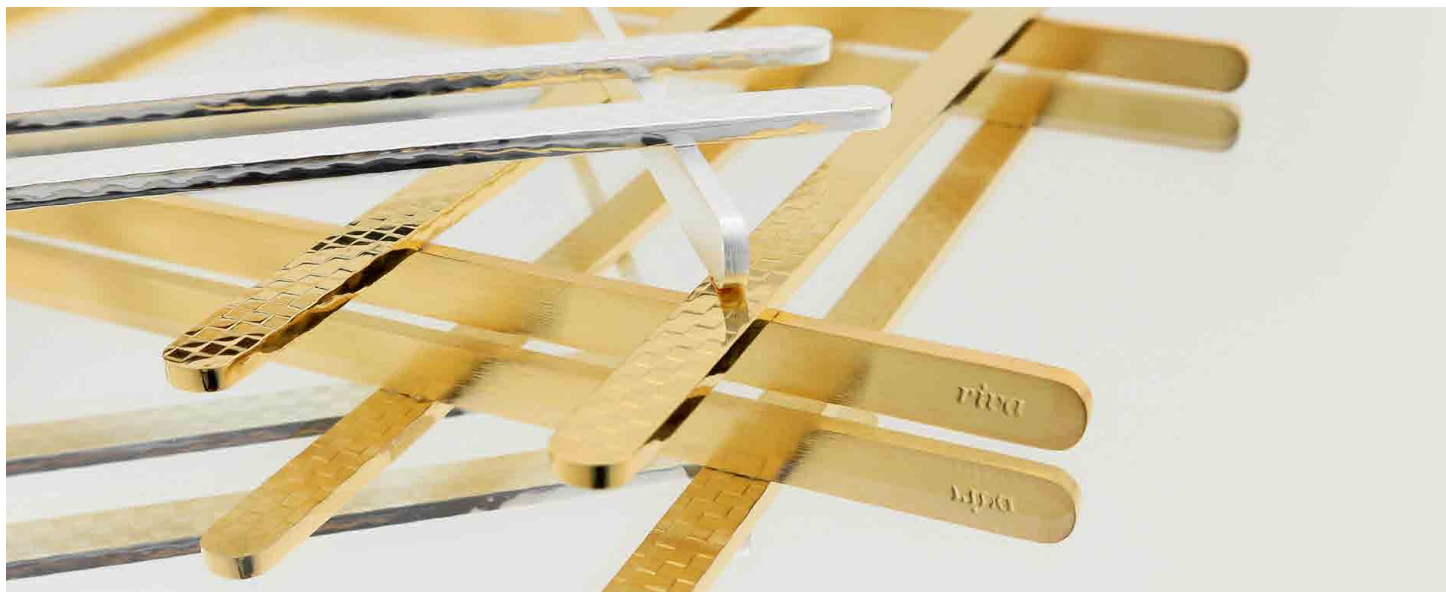

PAR DESCANSA TRAVESSA RITRATTO - 2 PEÇAS
RITRATTO DOUBLE TRIVET - 2 PIECES

DESIGNER: STUDIO RIVA

RT0002 - AÇO INOX / STAINLESS STEEL - 18/10
OT0002 - PRATA / SILVER
GT0002 - OURO 24K / 24K GOLD

Grande 19 x 19 x 2 cm / Pequena 14 x 14 x 2 cm
0.18 kg (L/N) - 0.21 kg (B/G)