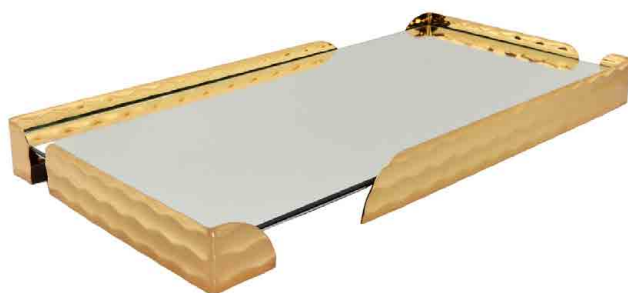

Ø32 x 4 cm

1.425 kg (L/N) - 1.57 kg (B/G)

**BANDEJA BAR VIDRO ESPELHADO ACQUA**  
ACQUA BAR TRAY W/ MIRRORED GLASS

DESIGNER: STUDIO RIVA

**R06151** - AÇO INOX / STAINLESS STEEL - 18/10

**006151** - PRATA / SILVER