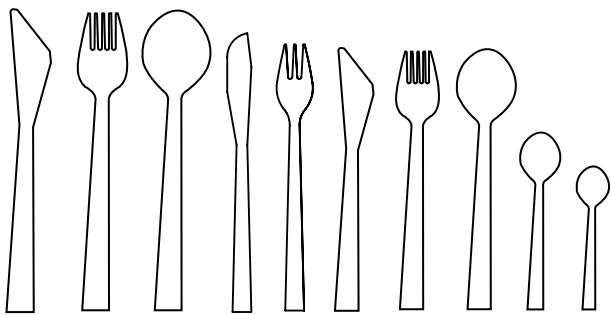

# MUÇURANA

MUÇURANA, DESIGN ARTHUR CASAS

FAQUEIRO PARA 12 PESSOAS (12 SERVIÇOS).

12-PIECE CUTLERY SET (SERVICE FOR 12).

**FAQUEIRO MUÇURANA - 129 PEÇAS**  
**MUÇURANA CUTLERY SET - 129 PIECES**

DESIGNER: ARTHUR CASAS