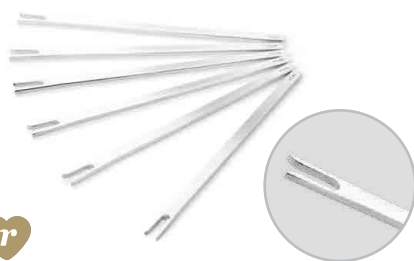

JOGO ESPETINHOS BELLA - 6 PEÇAS
BELLA STICKS SET - 6 PIECES

DESIGNER: STUDIO RIVA

R00062 - AÇO INOX / STAINLESS STEEL - 18/10 - R$ 167

000062 - PRATA / SILVER - R$ 194

GO0062 - OURO 24K / 24K GOLD - R$ 215

11 x 0.4 cm

0.06 kg (L/N) - 0.12 kg (B/G)