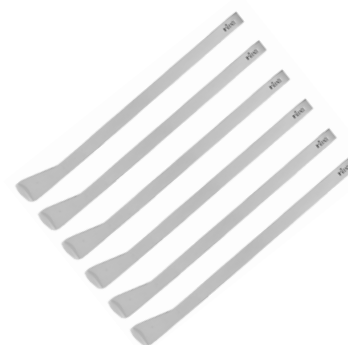

JOGO MEXEDORES CHÁ E CAFÉ - 6 PEÇAS
TEA AND COFFEE MIXER SET - 6 PIECES

DESIGNER: STUDIO RIVA

R05372 - AÇO INOX / STAINLESS STEEL - 18/10 - R$ 212

005372 - PRATA / SILVER - R$ 245

GO5372 - OURO 24K / 24K GOLD - R$ 265

11 x 0.9 x 0.2 cm

0.052 kg (L/N) - 0.12 kg (B/G)