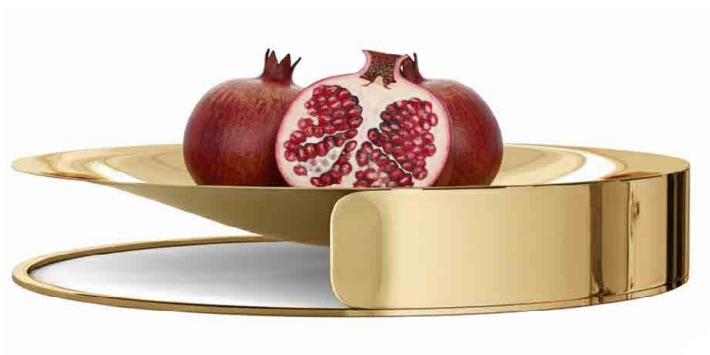

CENTRO DE MESA REEF
REEF CENTERPIECE

DESIGNER: RONALD SASSON

R05795 - AÇO INOX / STAINLESS STEEL - 18/10

GI5795 - INOX E OURO / STEEL AND GOLD

GO5795 - OURO 24K / 24K GOLD

63 x 63 x 21 cm

7.89 kg (L/N) - 9 kg (B/G)

CENTRO DE MESA/FRUTEIRA SLICE
SLICE CENTERPIECE/FRUIT HOLDER

DESIGNER: RONALD SASSON

R05225 - AÇO INOX / STAINLESS STEEL - 18/10

005225 - PRATA / SILVER

GF5225 - OURO FROZEN / FROZEN GOLD

NB5225 - NÍQUEL BLACK / NICKEL BLACK

51.5 x 11 x 50 cm

6.670 kg (L/N) - 8.650 kg (B/G)

CENTRO DE MESA/FRUTEIRA MORINGA
MORINGA CENTERPIECE/FRUIT HOLDER

DESIGNER: RONALD SASSON

R05226 - AÇO INOX / STAINLESS STEEL - 18/10

005226 - PRATA / SILVER

GO5226 - OURO 24K / 24K GOLD

NB5226 - NÍQUEL BLACK / NICKEL BLACK

39.5 x 6.5 cm

1.650 kg (L/N) - 2.380 kg (B/G)