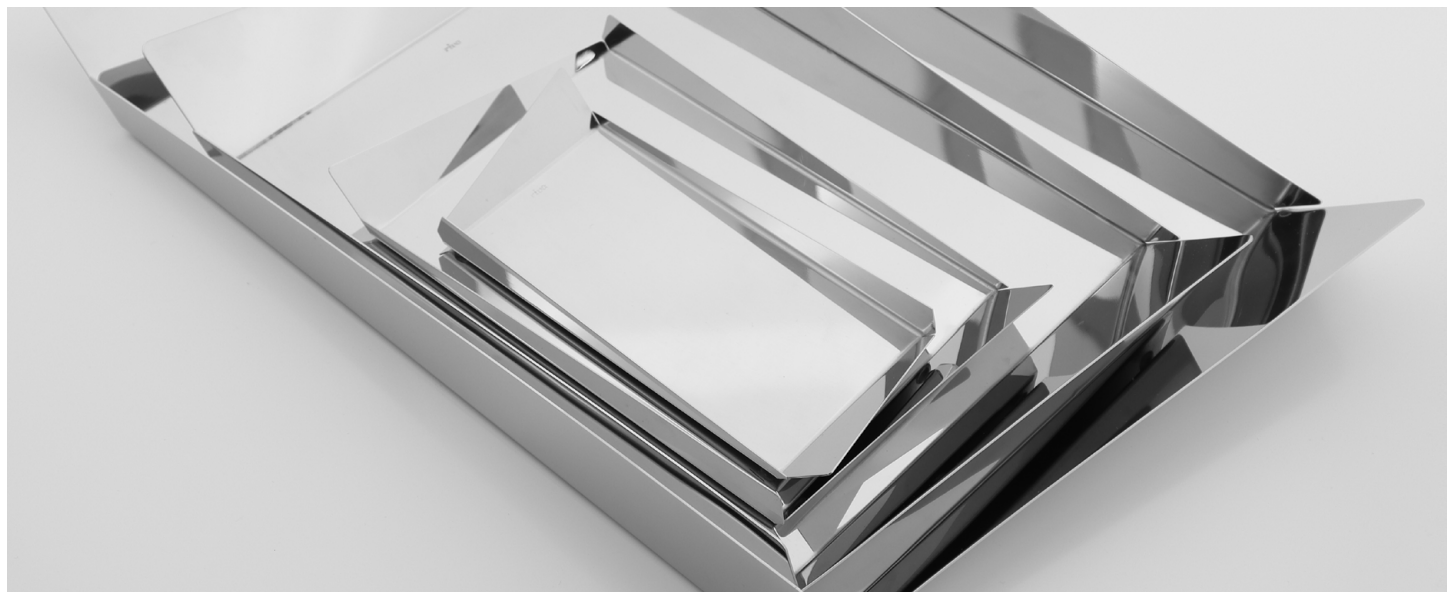

SALVÍSSIMA RITRATTO
RITRATTO MINI TRAY

DESIGNER: STUDIO RIVA

RT0078 - AÇO INOX / STAINLESS STEEL - 18/10

OT0078 - PRATA / SILVER

GT0078 - OURO 24K / 24K GOLD

18 x 7.5 x 2 cm

0.075 kg (L/N) - 0.1 kg (B/G)