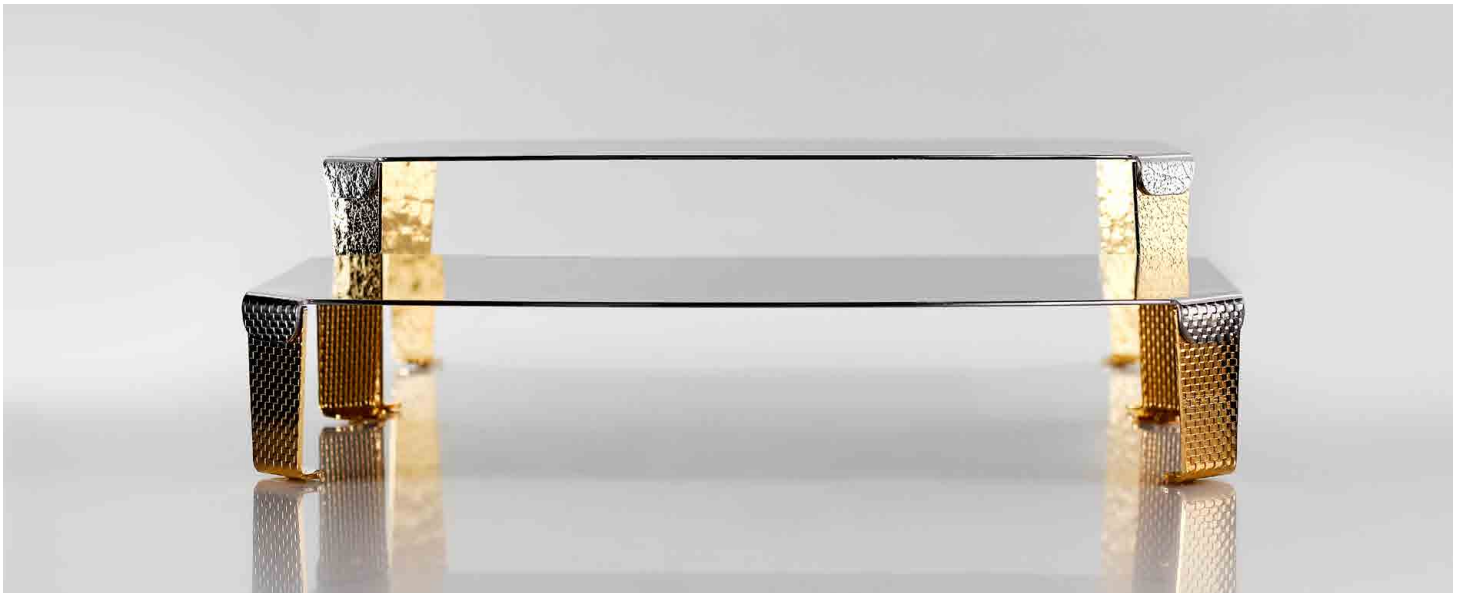

MESA EXPOSITORA BAIXA SAREZZO
SAREZZO SMALL DISPLAY STAND

DESIGNER: STUDIO RIVA

R06855 - AÇO INOX / STAINLESS STEEL - 18/10
IG6855 - OURO E INOX / GOLD AND STEEL

35.5 x 20 x 6.5 cm
1.22 kg (L/N) - 1.5 kg (B/G)

MESA EXPOSITORA ALTA SAREZZO
SAREZZO TALL DISPLAY STAND

DESIGNER: STUDIO RIVA

R06854 - AÇO INOX / STAINLESS STEEL - 18/10
IG6854 - OURO E INOX / GOLD AND STEEL

35.5 x 20 x 10.5 cm
1.3kg (L/N) - 1.5 kg (B/G)