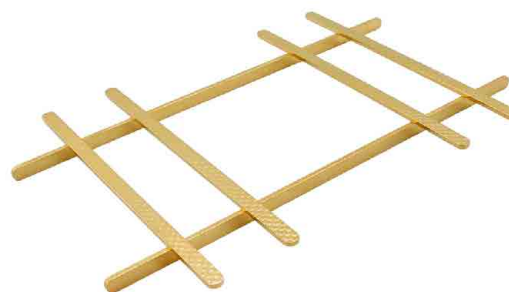

DESCANSA TRAVESSA RETANGULAR SAREZZO
SAREZZO RECTANGULAR TRIVET

DESIGNER: STUDIO RIVA

R06135 - AÇO INOX / STAINLESS STEEL - 18/10
006135 - PRATA / SILVER
GO6135 - OURO 24K / 24K GOLD

30 x 20 x 2 cm
0.25 kg (L/N) - 0.3 kg (B/G)