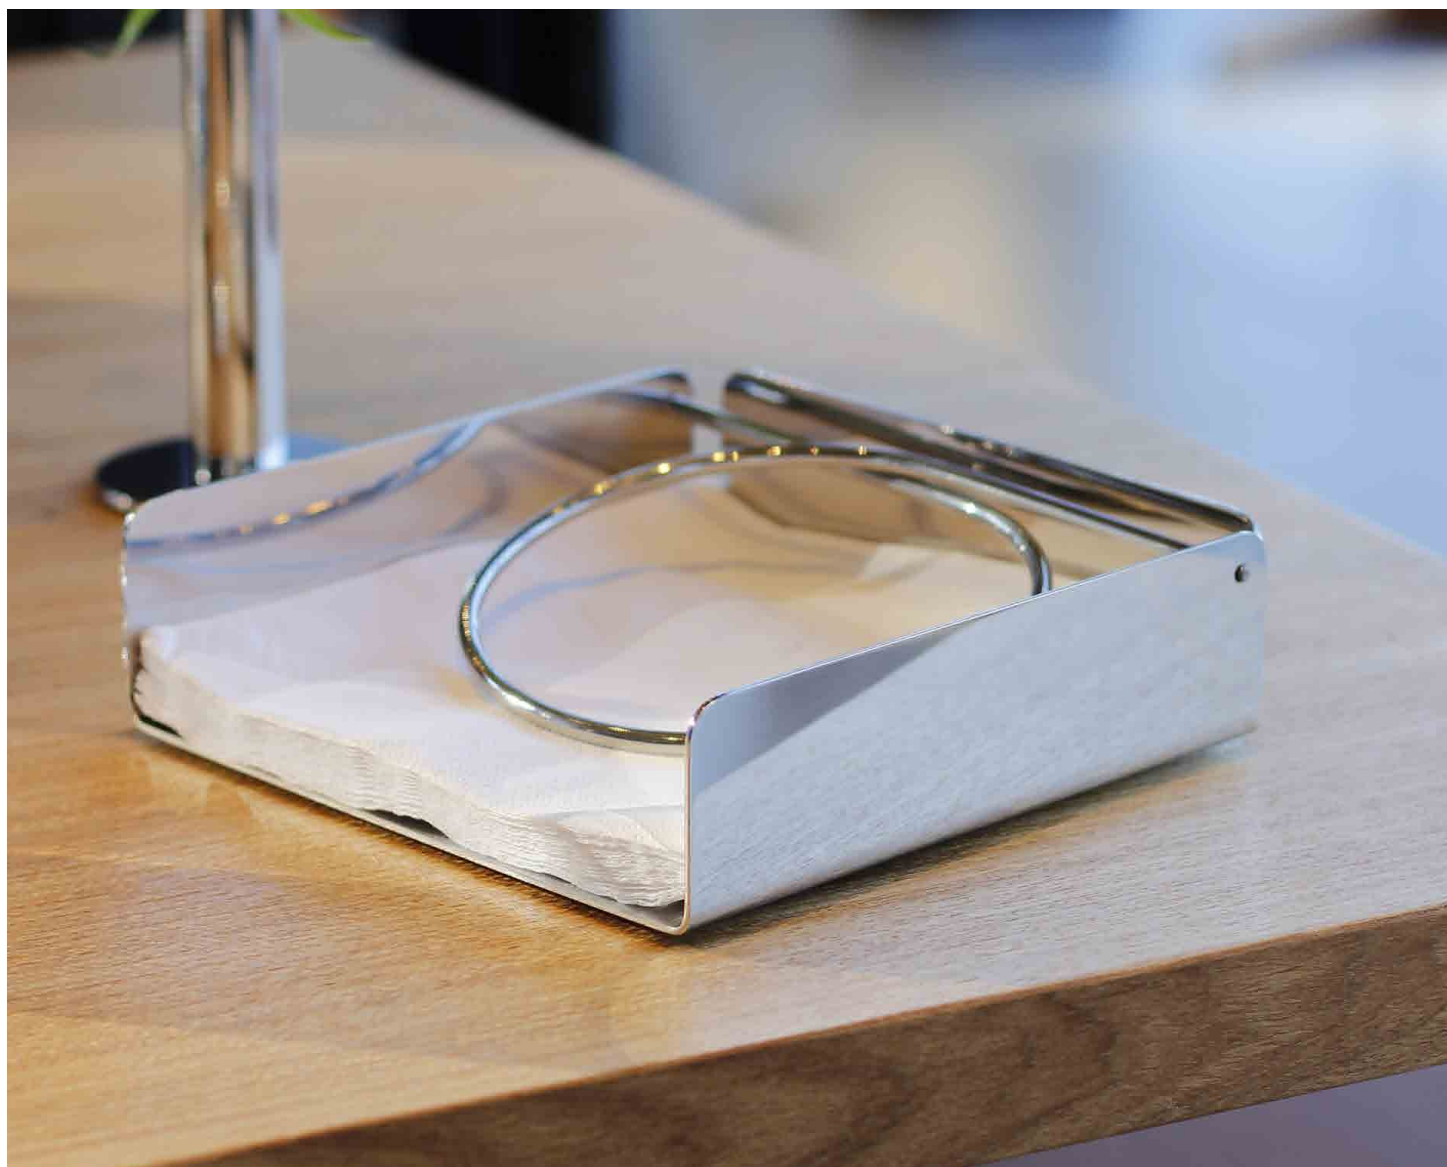

**R05348** - AÇO INOX / STAINLESS STEEL - 18/10

**005348** - PRATA / SILVER

**GO5348** - OURO 24K / 24K GOLD

**NB5348** - NÍQUEL BLACK / NICKEL BLACK

16,5 x 12 x 4 cm

0.430 kg (L/N) - 0.490 kg (B/G)

**PORTA GUARDANAPO PEQUENO PESCARA**  
PESCARA SMALL NAPKIN HOLDER

DESIGNER: STUDIO RIVA

**R06298** - AÇO INOX / STAINLESS STEEL - 18/10  
**006298** - PRATA / SILVER  
**GO6298** - OURO 24K / 24K GOLD

11.5 x 11.2 x 4.3 cm  
0.370 kg (L/N) - 0.5 kg (B/G)

**PORTA GUARDANAPO GRANDE PESCARA**  
PESCARA LARGE NAPKIN HOLDER