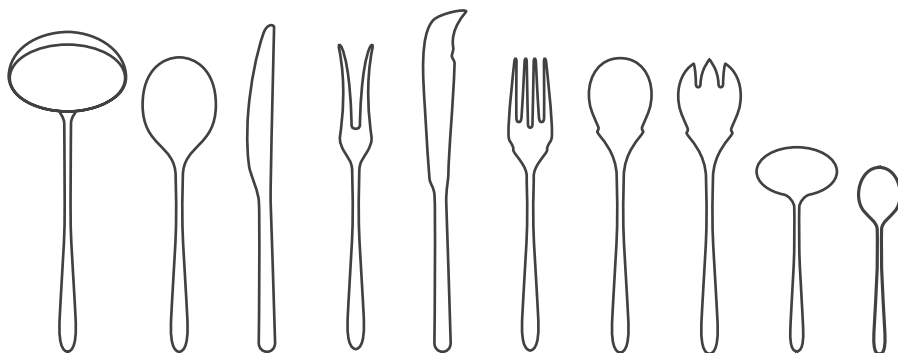

29 x 29 x 10 cm

0.94 kg (L/N) - 1.525 kg (B/G)

**RIVA**

RIVA, DESIGN STUDIO RIVA

FAQUEIRO PARA 12 PESSOAS (12 SERVIÇOS).

12-PIECE CUTLERY SET (SERVICE FOR 12).

**FAQUEIRO RIVA - 130 PEÇAS**  
**RIVA CUTLERY - 130 PIECES**