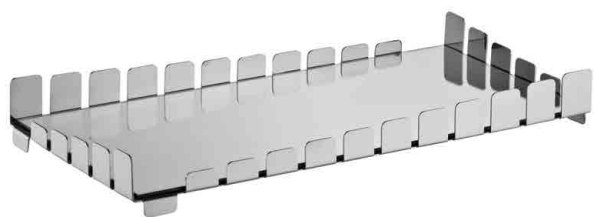

**R05934** - AÇO INOX / STAINLESS STEEL - 18/10

**005934** - PRATA / SILVER

**GI5934** - OURO E INOX / GOLD AND STEEL

**GO5934** - OURO 24K / 24K GOLD

Ø32 x 50 cm

1.86 kg (L/N) - 1.93 kg (B/G)

\*O suporte serve para todos os tamanhos de Champanhais Riva. Não acompanha baldes e champanhais.  
The bucket stand is suitable for all sizes of Riva champagne buckets. Ice and champagne buckets not included.