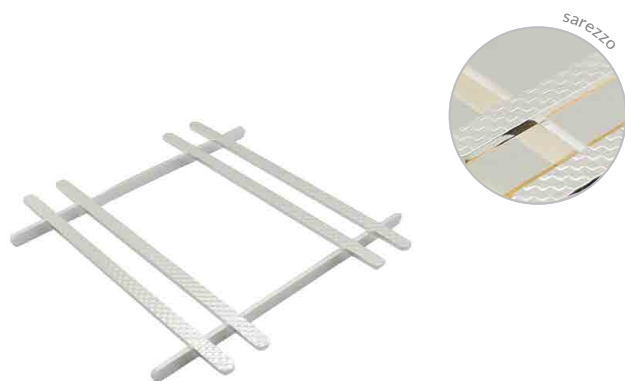

DESCANSA TRAVESSA SAREZZO
SAREZZO TRIVET

DESIGNER: STUDIO RIVA

R06133 - AÇO INOX / STAINLESS STEEL - 18/10
006133 - PRATA / SILVER
GO6133 - OURO 24K / 24K GOLD

20 x 20 x 2 cm
0.18 kg (L/N) - 0.21 kg (B/G)