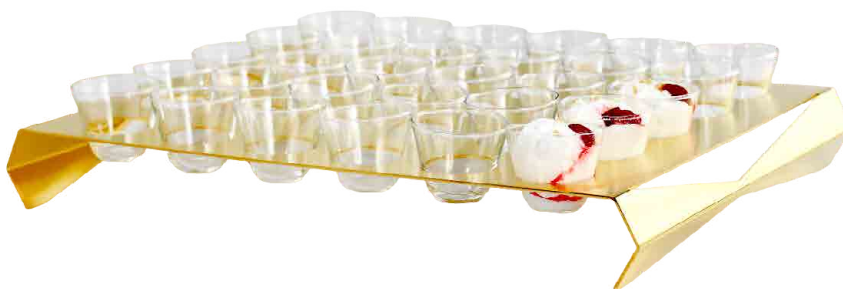

BANDEJA BUFFET COM 30 COPOS ORIGAMI
ORIGAMI BUFFET TRAY W/ 30 CUPS

DESIGNER: STUDIO RIVA

R06020 - AÇO INOX / STAINLESS STEEL - 18/10
006020 - PRATA / SILVER
GO6020 - OURO 24K / 24K GOLD

Copos / Cups: ø5.7 x 4.5 cm - 55 ml
46 x 32 x 60 cm
2.965 kg (L/N) - 3.51 kg (B/G)

BANDEJA PARA FRIOS ORIGAMI
ORIGAMI COLD CUT TRAY

DESIGNER: STUDIO RIVA

R05402 - AÇO INOX / STAINLESS STEEL - 18/10
005402 - PRATA / SILVER
GO5402 - OURO 24K / 24K GOLD

30.5 x 30.5 x 5 cm
1.550 kg (L/N) - 1.780 kg (B/G)

*Com condensação de placa dupla, inox mais alumínio.
Double plate condensation, stainless steel plus aluminum.