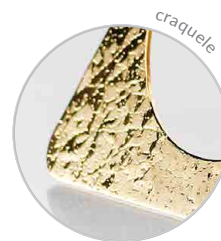

DECANTER COM SECADOR/SUPORTE NOÉ CRAQUELE 1L
CRAQUELE NOÉ DECANTER W/ SUPPORT/DRYER 1L

DESIGNER: RUBENS SIMÕES

- R06840 - AÇO INOX / STAINLESS STEEL - 18/10
- 006840 - PRATA / SILVER
- GO6840 - OURO 24K / GOLD 24K

22 x 24 x 20.5 cm
1.195 kg (L/N) - 1.725 kg (B/G)