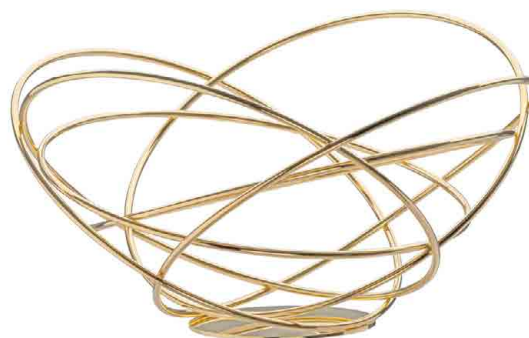

Ø30 x 12 cm  
0.465Kg (B/G) 0.925Kg (L/N)

**FRUTEIRA POTENZA**  
POTENZA FRUIT HOLDER

DESIGNER: RUBENS SIMÕES

R00499 - AÇO INOX / STAINLESS STEEL - 18/10  
000499 - PRATA / SILVER  
GO0499 - OURO 24K / 24K GOLD  
NB0499 - NÍQUEL BLACK / NICKEL BLACK