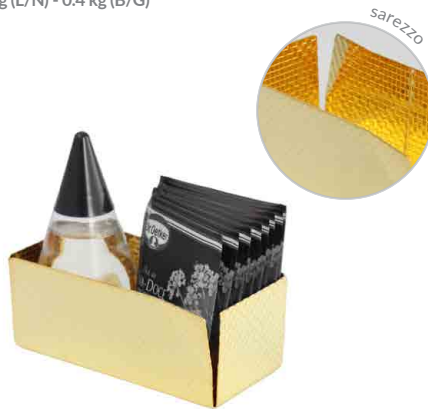

PORTA-ADOÇANTE PEQUENO SAREZZO
SAREZZO SMALL SWEETENER HOLDER

DESIGNER: STUDIO RIVA

RT0080 - AÇO INOX / STAINLESS STEEL - 18/10

OT0080 - PRATA / SILVER

GT0080 - OURO 24K / 24K GOLD

11.3 x 6.6 x 4.5 cm

0.125 kg (L/N) - 0.3 kg (B/G)