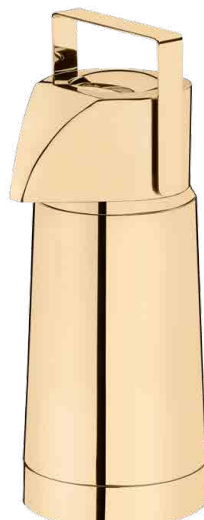

GARRAFA TÉRMICA COM AMPOLA PUMP 1.0L
PUMP THERMOS W/ AMPOULE 1.0L

DESIGNER: STUDIO RIVA

R05415 - AÇO INOX / STAINLESS STEEL - 18/10
005415 - PRATA / SILVER
GO5415 - OURO 24K / 24K GOLD

12 x 32 x 15.7 cm
1.45 Kg (L/N) - 1.645 Kg (B/G)