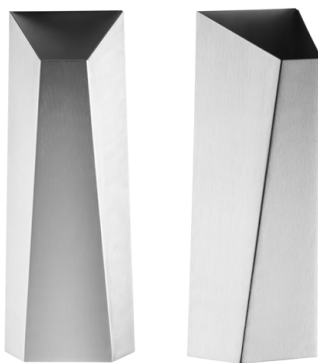

VASO ORIGAMI
ORIGAMI VASE

DESIGNER: STUDIO RIVA

R04979 - AÇO INOX / STAINLESS STEEL - 18/10
004979 - PRATA / SILVER
SF4979 - PRATA FROZEN / FROZEN SILVER
GO4979 - OURO 24K / 24K GOLD
GF4979 - OURO FROZEN / FROZEN GOLD
NB4979 - NÍQUEL BLACK / NICKEL BLACK

9.5 x 10 x 25 cm
0.635 kg (L/N) - 0.755 kg (B/G)

DESIGNER: STUDIO RIVA

R04980 - AÇO INOX / STAINLESS STEEL - 18/10
004980 - PRATA / SILVER
SF4980 - PRATA FROZEN / FROZEN SILVER
GO4980 - OURO 24K / 24K GOLD
GF4980 - OURO FROZEN / FROZEN GOLD
NB4980 - NÍQUEL BLACK / NICKEL BLACK

8 x 10 x 34 cm
0.710 kg (L/N) - 0.845 kg (B/G)