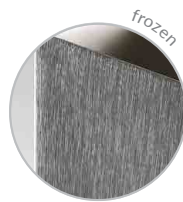

VASO ORIGAMI
ORIGAMI VASE

DESIGNER: STUDIO RIVA

R04979 - AÇO INOX / STAINLESS STEEL - 18/10
004979 - PRATA / SILVER
SF4979 - PRATA FROZEN / FROZEN SILVER
GO4979 - OURO 24K / 24K GOLD
GF4979 - OURO FROZEN / FROZEN GOLD
NB4979 - NÍQUEL BLACK / NICKEL BLACK

9.5 x 10 x 25 cm
0.635 kg (L/N) - 0.755 kg (B/G)

VASO GRANDE ORIGAMI
ORIGAMI LARGE VASE

DESIGNER: STUDIO RIVA

R04980 - AÇO INOX / STAINLESS STEEL - 18/10
004980 - PRATA / SILVER
SF4980 - PRATA FROZEN / FROZEN SILVER
GO4980 - OURO 24K / 24K GOLD
GF4980 - OURO FROZEN / FROZEN GOLD
NB4980 - NÍQUEL BLACK / NICKEL BLACK

8 x 10 x 34 cm
0.710 kg (L/N) - 0.845 kg (B/G)