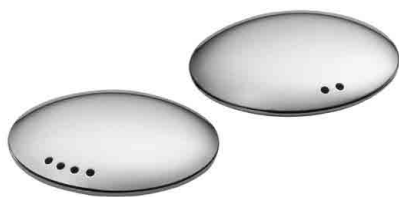

JOGO DE SALEIRO E PIMENTEIRO MURANO
MURANO SALT AND PEPPER SET

DESIGNER: RUBENS SIMÕES

R00112 - AÇO INOX / STAINLESS STEEL - 18/10
000112 - PRATA / SILVER
GO0112 - OURO 24K / 24K GOLD

Ø6.5 x 1.7 cm
0.17 kg (L/N) - 0.235 kg (B/G)

DESIGNER: RUBENS SIMÕES

R00624 - AÇO INOX / STAINLESS STEEL 316
000624 - PRATA / SILVER
GO0624 - OURO 24K / 24K GOLD

4 x 4 x 1.5 cm
0.125 kg (L/N) - 0.3 kg (B/G)