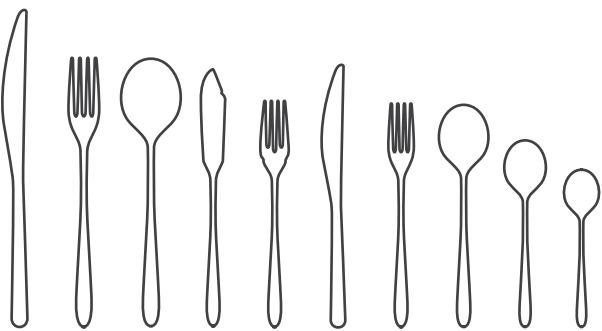

29 x 29 x 10 cm

0.94 kg (L/N) - 1.525 kg (B/G)

**RIVA**

RIVA, DESIGN STUDIO RIVA

FAQUEIRO PARA 12 PESSOAS (12 SERVIÇOS).

12-PIECE CUTLERY SET (SERVICE FOR 12).

**FAQUEIRO RIVA - 130 PEÇAS**  
**RIVA CUTLERY - 130 PIECES**