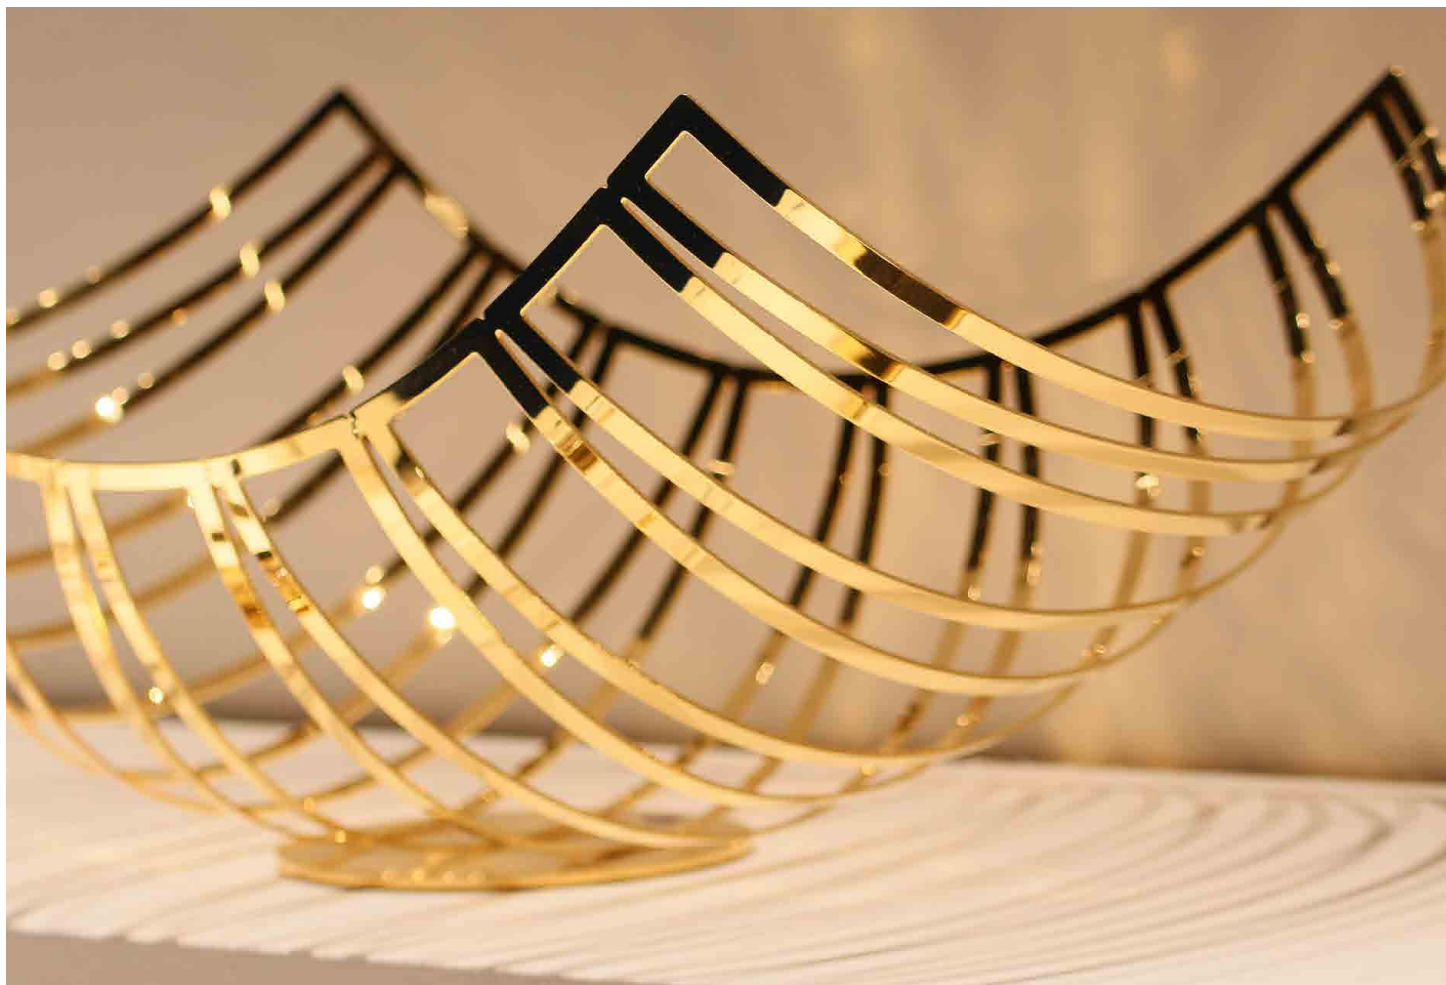

DESIGNER: ESTUDIO RIVA

**R06793** - AÇO INOX / STAINLESS STEEL - 18/10

**006793** - PRATA / SILVER

**GO6793** - OURO 24K / 24K GOLD

**NB6793** - NICKEL BLACK

42,1 x 25,2 x 4,9 cm

435 g (L/N) - 500 g (B/G)

**FRUTEIRA TOLEDO**  
TOLEDO FRUIT HOLDER