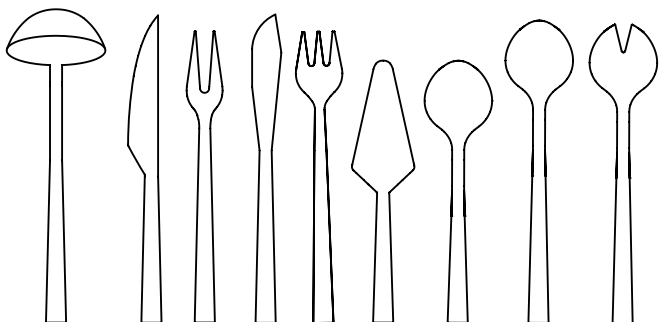

# MUÇURANA

MUÇURANA, DESIGN ARTHUR CASAS

FAQUEIRO PARA 12 PESSOAS (12 SERVIÇOS).

12-PIECE CUTLERY SET (SERVICE FOR 12).

**FAQUEIRO MUÇURANA - 129 PEÇAS**  
**MUÇURANA CUTLERY SET - 129 PIECES**

DESIGNER: ARTHUR CASAS