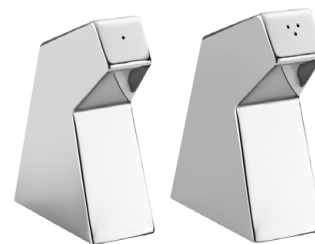

JOGO DE SALEIRO E PIMENTEIRO ZANINI
ZANINI SALT & PEPPER SHAKER SET

DESIGNER: ZANINI DE ZANINE

R04108 - AÇO INOX / STAINLESS STEEL - 18/10

6 x 4 x 9 cm
0.245Kg (B/G) - 0.38Kg (L/N)