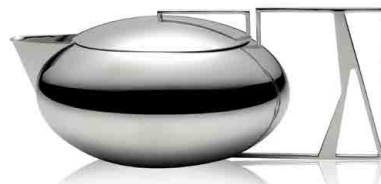

BULE CAFÉ TRAMA 0.6L
TRAMA COFFEE POT 0.6L

DESIGNER: JACQUELINE TERPINS

R01337 - AÇO INOX / STAINLESS STEEL - 18/10

001337 - PRATA / SILVER

GO1337 - OURO 24K / 24K GOLD

NB1337 - NÍQUEL BLACK / NICKEL BLACK

23 x 9.5 x 10 cm
0.44 kg (L/N) - 0.88 kg (B/G)