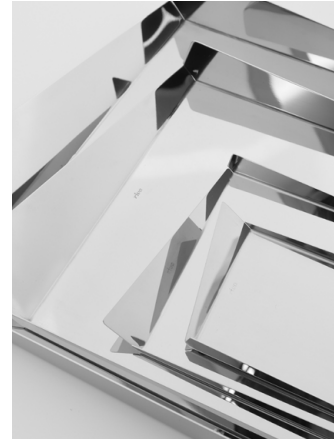

RITRATTO COLLECTION