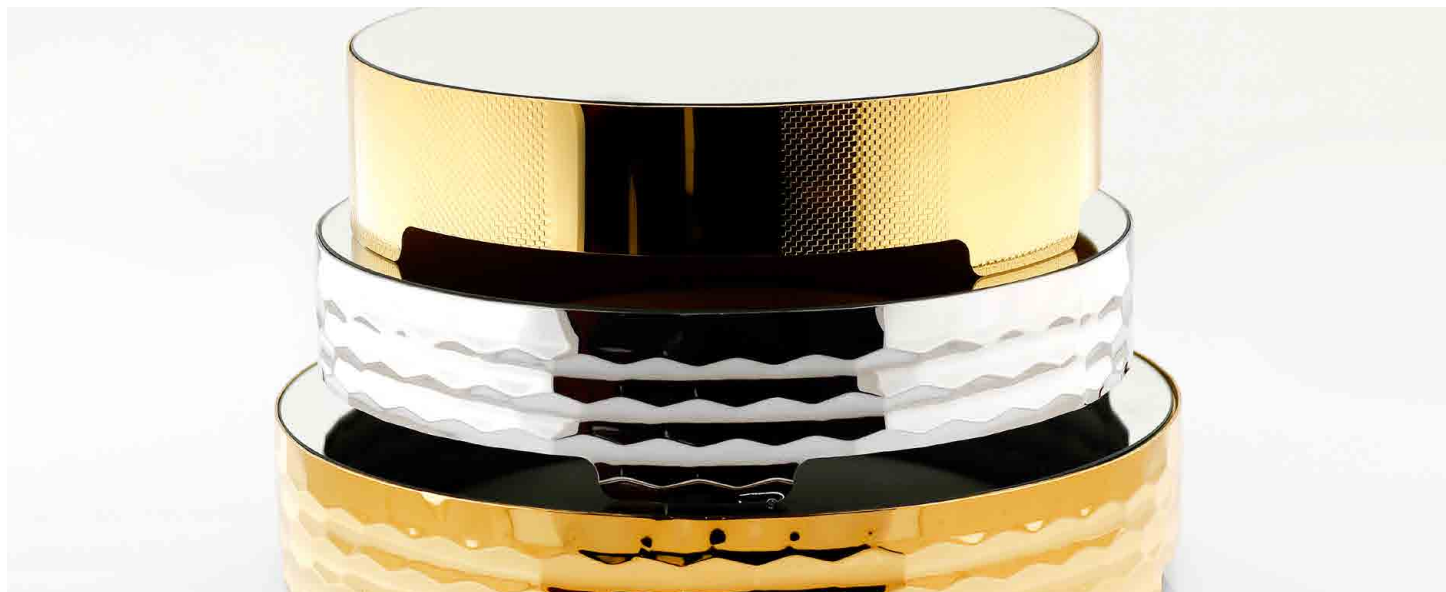

DESIGNER: STUDIO RIVA

R06378 - AÇO INOX / STAINLESS STEEL - 18/10
006378 - PRATA / SILVER
GO6378 - OURO 24K / 24K GOLD

Prato/Plate ø37 - ø37.5 x 9 cm
2.46 kg (L/N) - 2.7 kg (B/G)

DESIGNER: STUDIO RIVA

R06379 - AÇO INOX / STAINLESS STEEL - 18/10
006379 - PRATA / SILVER
GO6379 - OURO 24K / 24K GOLD

Prato/Plate ø40 - ø40.7 x 9 cm
2.85 kg (L/N) - 3.1 kg (B/G)