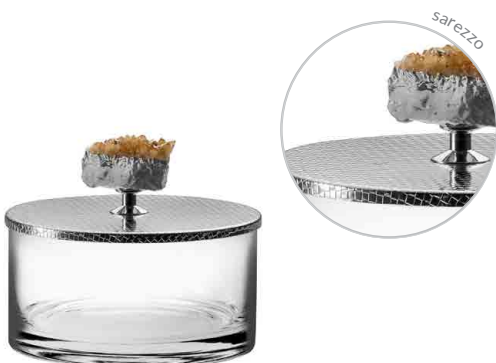

DESIGNER: STUDIO RIVA

R05620 - AÇO INOX / STAINLESS STEEL - 18/10

005620 - PRATA / SILVER

GO5620 - OURO 24K / 24K GOLD

Ø12.3 x 12.3 cm

0.590 kg (L/N) - 0.630 kg (B/G)

CAIXINHA SAREZZO PEQUENA COM PEDRA CITRINO 450 ML  
SAREZZO SMALL ROUND BOX W/ CITRINE STONE 450 ML