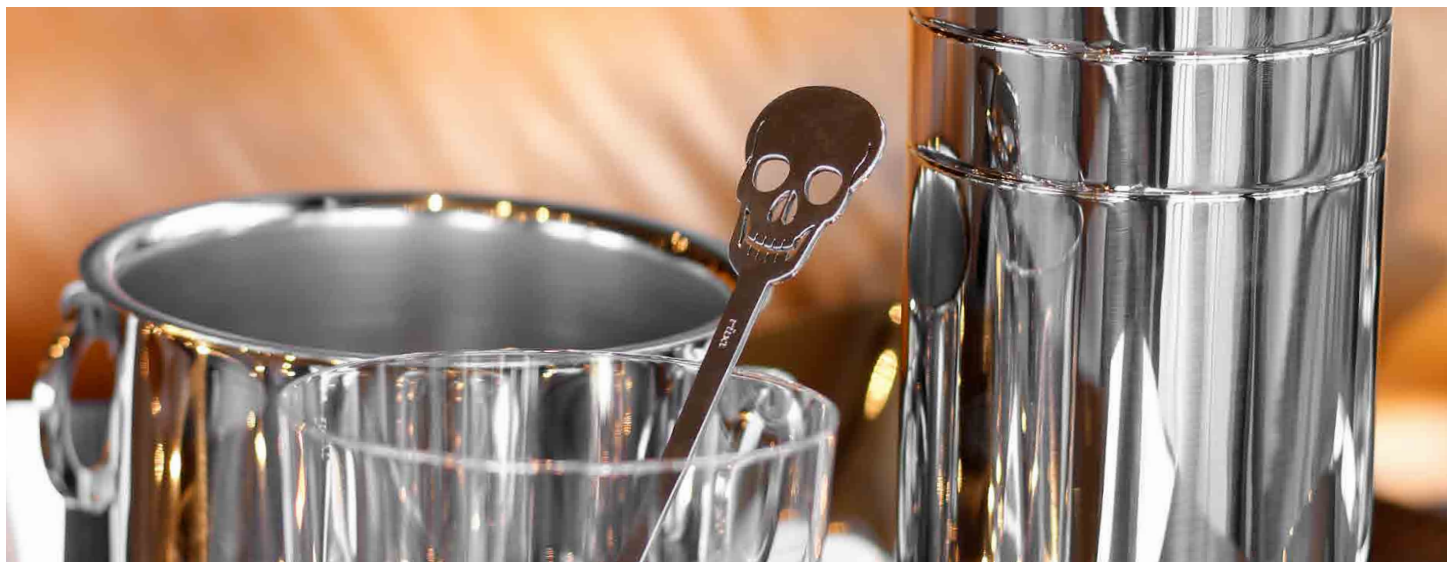

**COQUETEIRA PLAZA 0.8L**  
PLAZA COCKTAIL SHAKER 0.8L

DESIGNER: RUBENS SIMÕES

R02269 - AÇO INOX / STAINLESS STEEL - 18/10

Ø8 x 24.5 cm  
0.57 kg (L/N) - 0.77 kg (B/G)

**JOGO 6 MEXEDORES PEQUENOS AGLIANA**  
AGLIANA MIXER SET W/ 6 PIECES