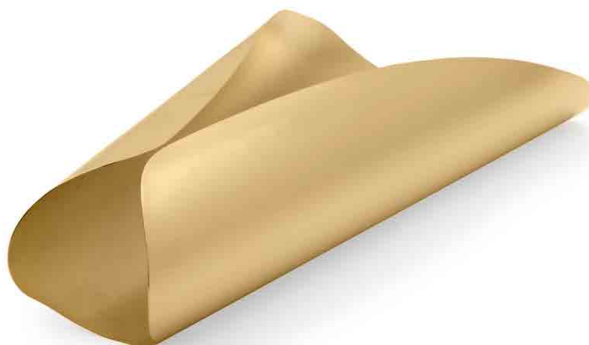

CENTRO DE MESA/FRUTEIRA BIJU
BIJU CENTERPIECE/FRUIT HOLDER

DESIGNER: RONALD SASSON

R04991 - AÇO INOX / STAINLESS STEEL - 18/10

SF4991 - PRATA FROZEN / FROZEN SILVER

GF4991 - OURO FROZEN / FROZEN GOLD

60 x 14 x 24 cm

1.700 kg (L/N) - 2.700 kg (B/G)

CENTRO DE MESA/CONTAINER SEMENTES PISTACHE
PISTACHE CENTERPIECE/SEEDS CONTAINER

DESIGNER: RONALD SASSON

R05227 - AÇO INOX / STAINLESS STEEL - 18/10

005227 - PRATA / SILVER

IG5227 - OURO E INOX / GOLD AND STEEL

GO5227 - OURO 24K / 24K GOLD

NB5227 - NÍQUEL BLACK / NICKEL BLACK

50 x 6,3 x 18,5 cm

1.370 kg (L/N) - 2.030 kg (B/G)

CENTRO DE MESA/FRUTEIRA LOTUS
LOTUS CENTERPIECE/FRUIT HOLDER

DESIGNER: PIERRE FOULONNEAU

R05656 - AÇO INOX / STAINLESS STEEL - 18/10

005656 - PRATA / SILVER

GO5656 - OURO 24K / 24K GOLD

NB5656 - NÍQUEL BLACK / NICKEL BLACK

39,5 x 39,5 x 7 cm

1.545 Kg (L/N) - 1.790 Kg (B/G)