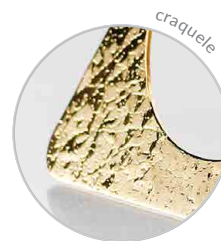

DESIGNER: RUBENS SIMÕES

- R06840 - AÇO INOX / STAINLESS STEEL - 18/10
- 006840 - PRATA / SILVER
- GO6840 - OURO 24K / GOLD 24K

22 x 24 x 20.5 cm
1.195 kg (L/N) - 1.725 kg (B/G)