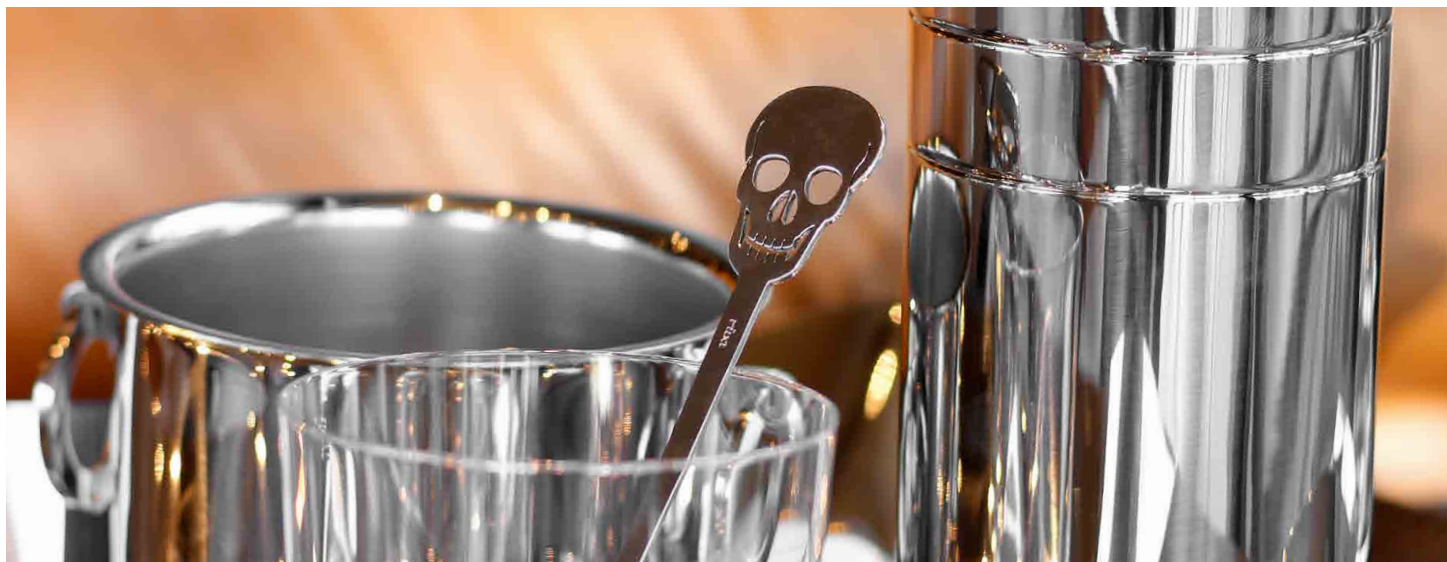

JOGO 6 MEXEDORES PEQUENOS AGLIANA
AGLIANA MIXER SET W/ 6 PIECES

DESIGNER: STUDIO RIVA

R04973 - AÇO INOX / STAINLESS STEEL - 18/10
004973 - PRATA / SILVER
GO4973 - OURO 24K / 24K GOLD

14 x 1,2 cm
0.300 kg (L/N) - 0.330 kg (B/G)