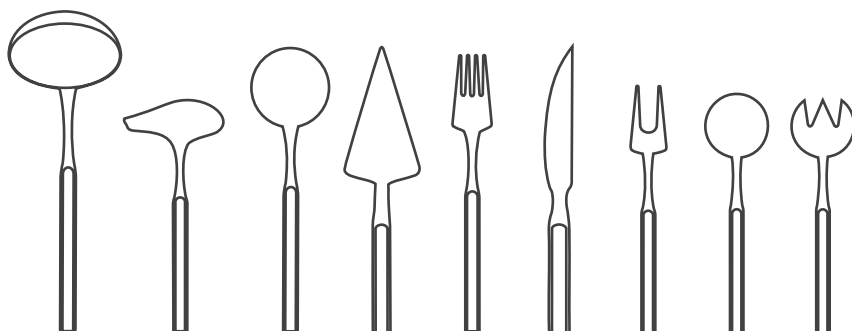

# *MANUELA*

MANUELA, DESIGN STUDIO RIVA

FAQUEIRO PARA 12 PESSOAS (12 SERVIÇOS).

12-PIECE CUTLERY SET (SERVICE FOR 12).

**FAQUEIRO MANUELA - 130 PEÇAS**  
**MANUELA CUTLERY - 130 PIECES**

DESIGNER: STUDIO RIVA