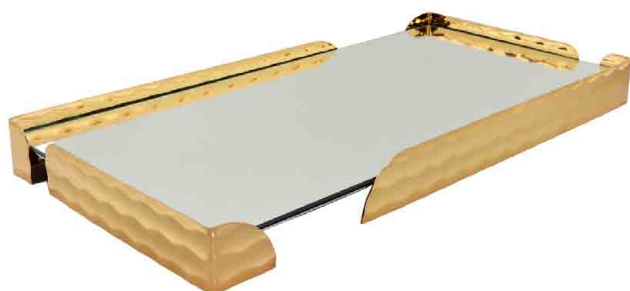

GO5575 - OURO 24K / 24K GOLD

Ø32 x 4 cm

1.425 kg (L/N) - 1.57 kg (B/G)

**BANDEJA BAR VIDRO ESPELHADO ACQUA**  
ACQUA BAR TRAY W/ MIRRORED GLASS

DESIGNER: STUDIO RIVA

R06151 - AÇO INOX / STAINLESS STEEL - 18/10