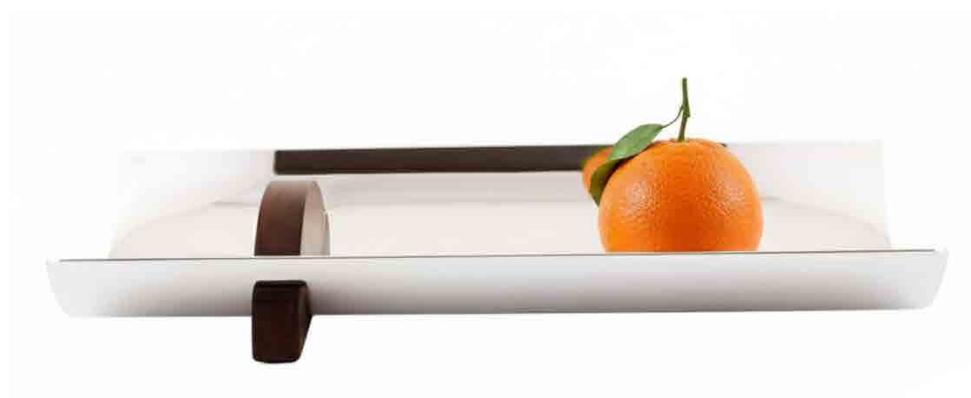

43 x 36 x 7 cm

2 kg (L/N) - 2.4 kg (B/G)

**CENTRO DE MESA/FRUTEIRA LONGA IMBUIA FONTANA**  
**FONTANA IMBUIA LONG CENTERPIECE/FRUIT HOLDER**

DESIGNER: GIORGIO BONAGURO

**R06350** - AÇO INOX / STAINLESS STEEL - 18/10