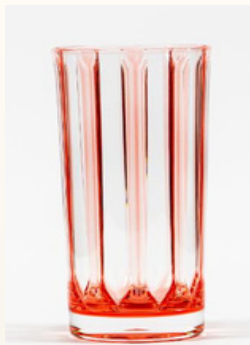

66.655

**Copo Long Drink Acrílico
Vermelho - 600 ml**