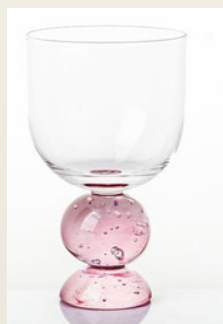

**Imagem**

**Código**

**Descrição**

76.864

**TACA BASE  
VIOLETA 380  
ML 16x8,5**

\*A base da taça pode apresentar uma fissura interna, característica natural do processo de fabricação artesanal.

76.865

**TACA BASE  
PINK 380 ML  
16x8,5**