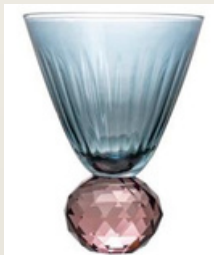

\*A base da taça pode apresentar uma fissura interna, característica natural do processo de fabricação artesanal.

75.843

**TACA DE VIDRO  
AMBAR 15x10,5 400  
ml**

\*A base da taça pode apresentar uma fissura interna, característica natural do processo de fabricação artesanal.

75.844

**TACA DE VIDRO  
AMBAR 10,5x13 300  
ml**

\*A base da taça pode apresentar uma fissura interna, característica natural do processo de fabricação artesanal.

75.845

**TACA DE VIDRO  
AZUL 21x6,5 300 ml**

\*A base da taça pode apresentar uma fissura interna, característica natural do processo de fabricação artesanal.

75.846

**TACA DE VIDRO  
AZUL 15x10,5 400  
ml**

\*A base da taça pode apresentar uma fissura interna, característica natural do processo de fabricação artesanal.