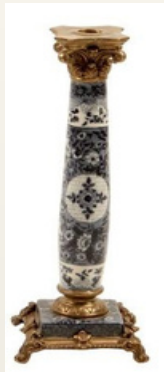

PORTA VELAS DE  
PORCELANA .

37x8x8

**38.280**

PORTA VELAS DE  
PORCELANA

37x8x8

**38.282**

CONJUNTO  
CASTICAL DE  
PORCELANA

17x15x13