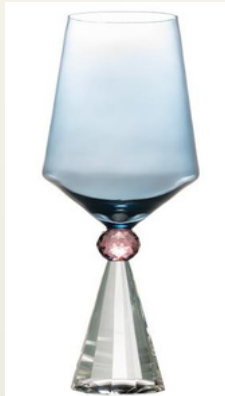

75.840

**TACA DE VIDRO
AZUL 24x7 550 ml**