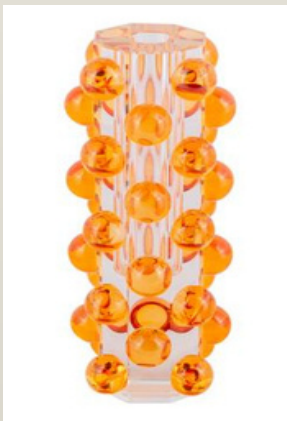

**73.890**

**CASTICAL DE  
CRISTAL GRD**

**30,5x9x9**

**73.891**

**CASTICAL DE  
CRISTAL PEQ**

**24,5x9x9**

**73.911**

**VASO DE CRISTAL**

**20x12x8**

**75.263**

**VASO DE CRISTAL .**

**20x8x8**

**73.904** VASO DE CRISTAL GRD . 25x14x14

**73.903** VASO DE CRISTAL PEQ . 17x14x14

**73.902** VASO DE CRISTAL 19x13x13

**73.901** VASO DE CRISTAL 19x13x13