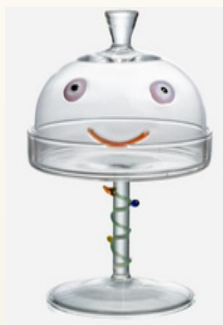

76.531

BOLO DE VIDRO

Previsão Março