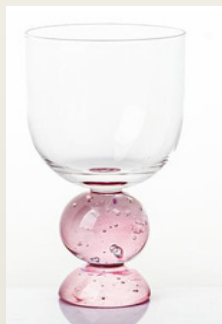

RIBEIRO E PAVANI

MÓVEIS | PRESENTES | DECORAÇÕES

**Imagem**

**Código**

**Descrição**

76.864

**TACA BASE  
VIOLETA 380  
ML 16x8,5**

\*A base da taça pode apresentar uma fissura interna, característica natural do processo de fabricação artesanal.