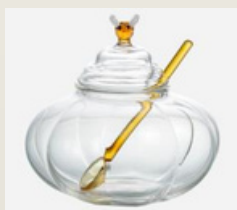

76.527

POTE DE  
ACUCAR DE  
VIDRO  
AMARELO

**Previsão Março**

76.528

POTE DE  
ACUCAR DE  
VIDRO VERDE

**Previsão Março**

76.529

POTE DE MEL  
DE VIDRO  
AMBAR