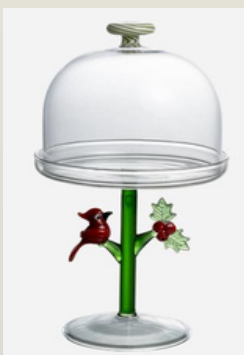

76.529

POTE DE MEL
DE VIDRO
AMBAR

Previsão Março