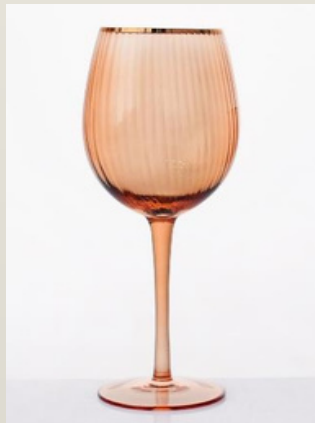

74.902

**Taça de Vidro  
Âmbar 450 ml**

75.193

**Taça de  
Espumante  
Salmão c/ Borda  
Dourada 250 ML**

75.194

**Taça de Vidro  
Salmão c/ Borda  
Dourada 450 ML**

75.195

**Taça de Vidro  
Salmão c/ Borda  
Dourada 250 ML**