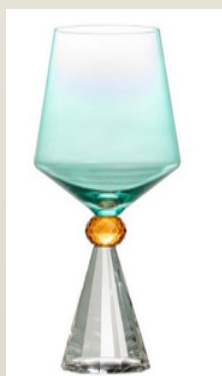

75.838

**TACA DE VIDRO
VERDE 540 ml**