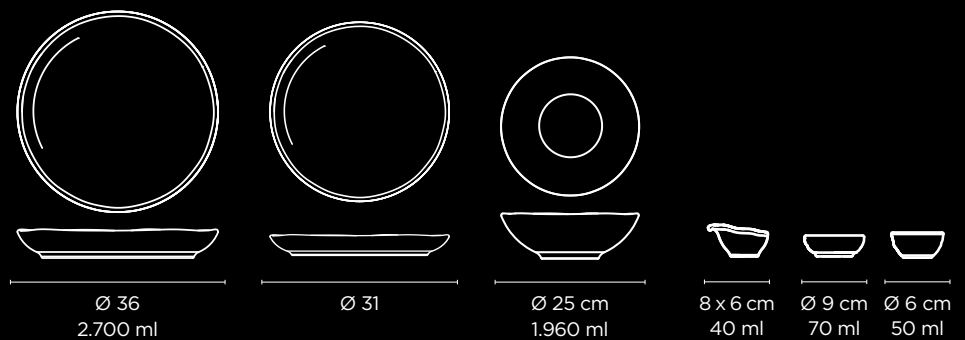

TIGELA
BOWL | CUENCO