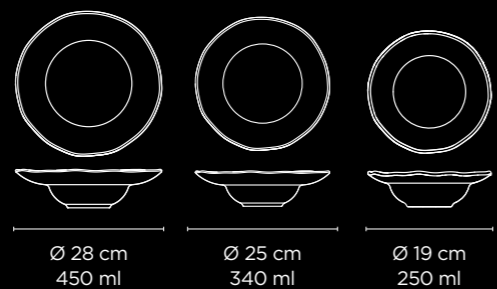

PRATO DE MASSA
DEEP RIM PLATE | PLATO DE PASTA