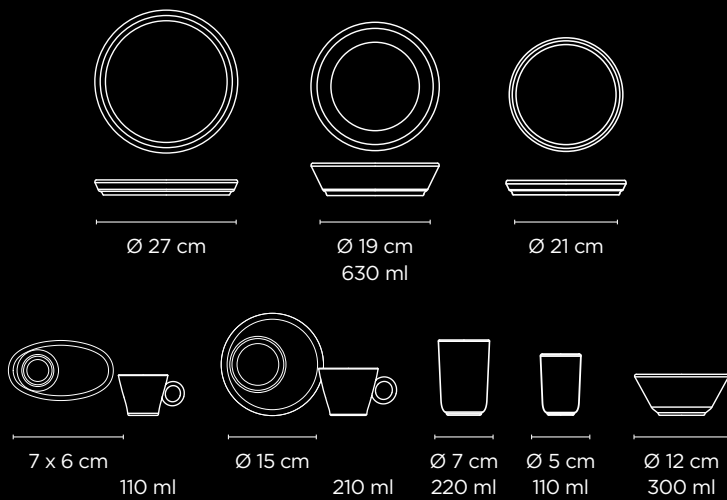

COUP HOTELARIA

NEO