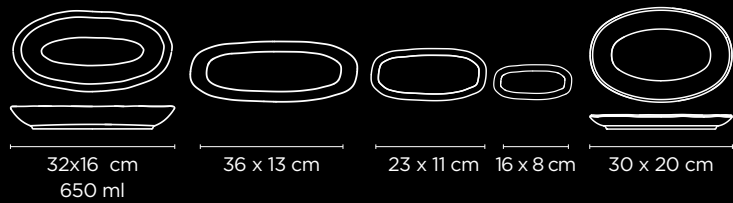

OVAL
OVAL | OVAL

TRAVESSA OVAL
OVAL PLATTER | FUENTE OVALADA