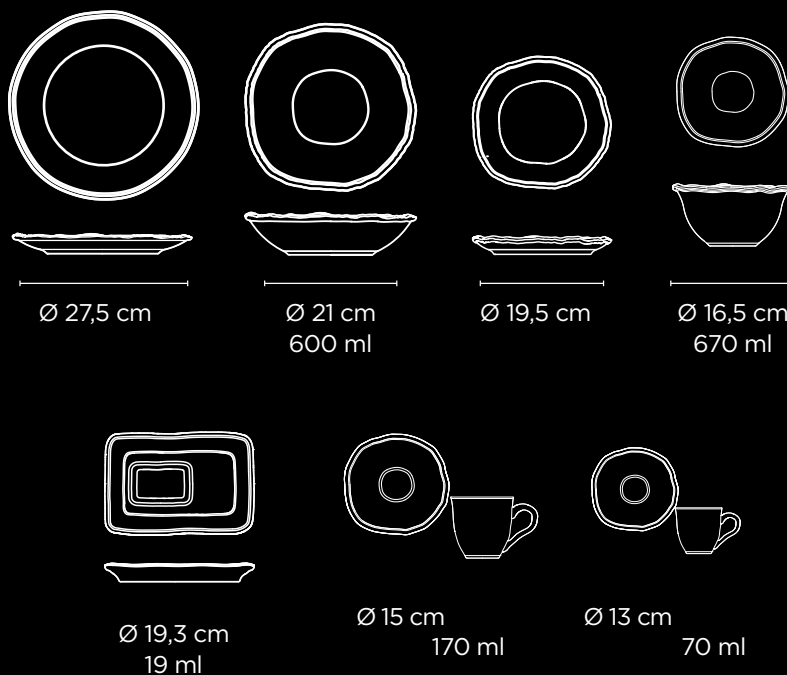

COUP

COUP HOTELARIA

ECO