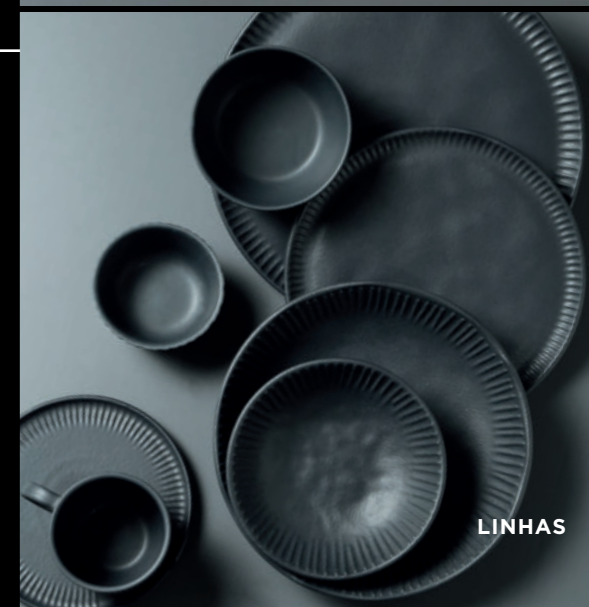

ORGÂNICO

PRATO DE MASSA
DEEP RIM PLATE | PLATO DE PASTA

OVAL
OVAL | OVAL

TRAVESSA OVAL
OVAL PLATTER | FUENTE OVALADA

TRAVESSA RETANGULAR
RECTANGULAR PLATTER | FUENTE RECTANGULAR

TIGELA
BOWL | CUENCO

ORGÂNICO

BIO

LINHAS

NEO

BIO

LINHAS

NEO