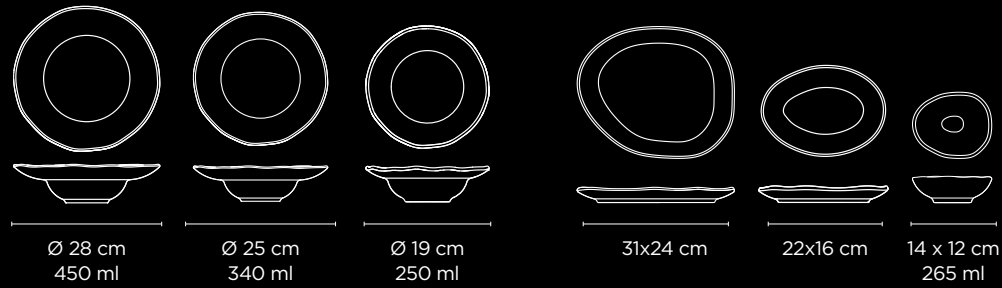

PRATO DE MASSA
DEEP RIM PLATE | PLATO DE PASTA