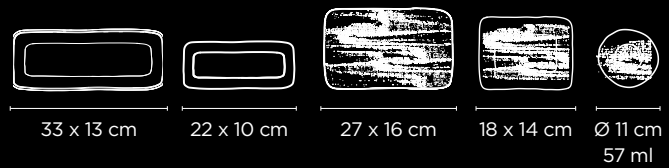

TRAVESSA RETANGULAR
RECTANGULAR PLATTER | FUENTE RECTANGULAR