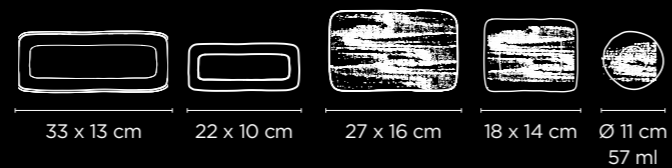

TRAVESSA RETANGULAR
RECTANGULAR PLATTER | FUENTE RECTANGULAR