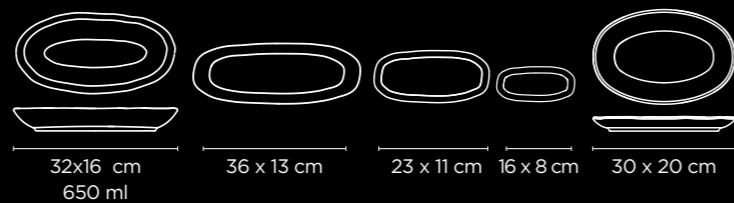

TRAVESSA OVAL
OVAL PLATTER | FUENTE OVALADA