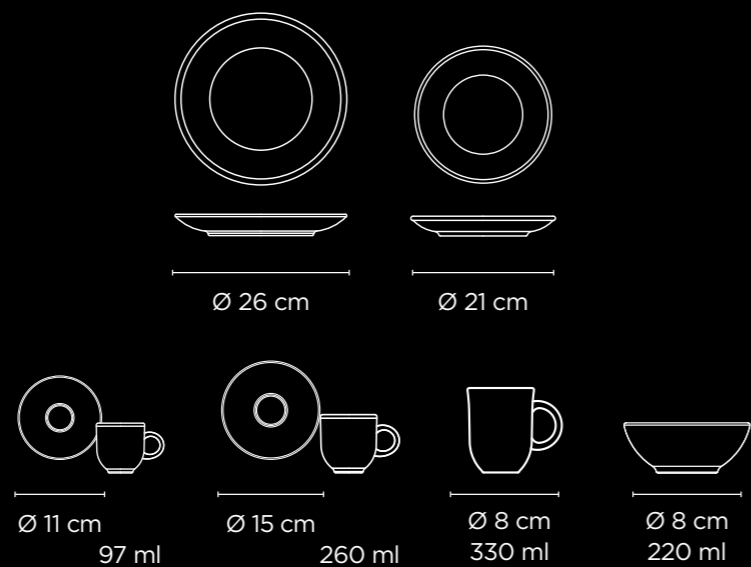

COUP

BASIC

COUP HOTELARIA

DAILY

ECO