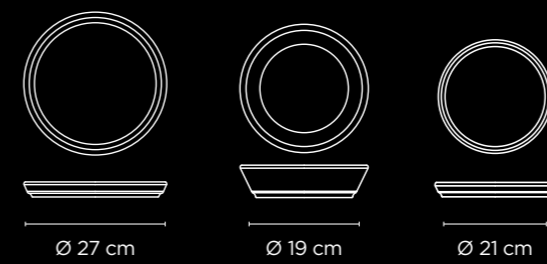

ORGÂNICO

PRATO DE MASSA
DEEP RIM PLATE | PLATO DE PASTA

OVAL
OVAL | OVAL

TRAVESSA OVAL
OVAL PLATTER | FUENTE OVALADA

TRAVESSA RETANGULAR
RECTANGULAR PLATTER | FUENTE RECTANGULAR

TIGELA
BOWL | CUENCO

ORGÂNICO

BIO

LINHAS

NEO

BIO

LINHAS

NEO