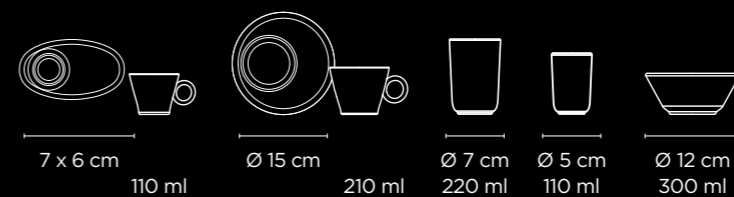

ORGÂNICO

PRATO DE MASSA
DEEP RIM PLATE | PLATO DE PASTA

OVAL
OVAL | OVAL

TRAVESSA OVAL
OVAL PLATTER | FUENTE OVALADA

TRAVESSA RETANGULAR
RECTANGULAR PLATTER | FUENTE RECTANGULAR

TIGELA
BOWL | CUENCO

ORGÂNICO

BIO

LINHAS

NEO

BIO

LINHAS

NEO