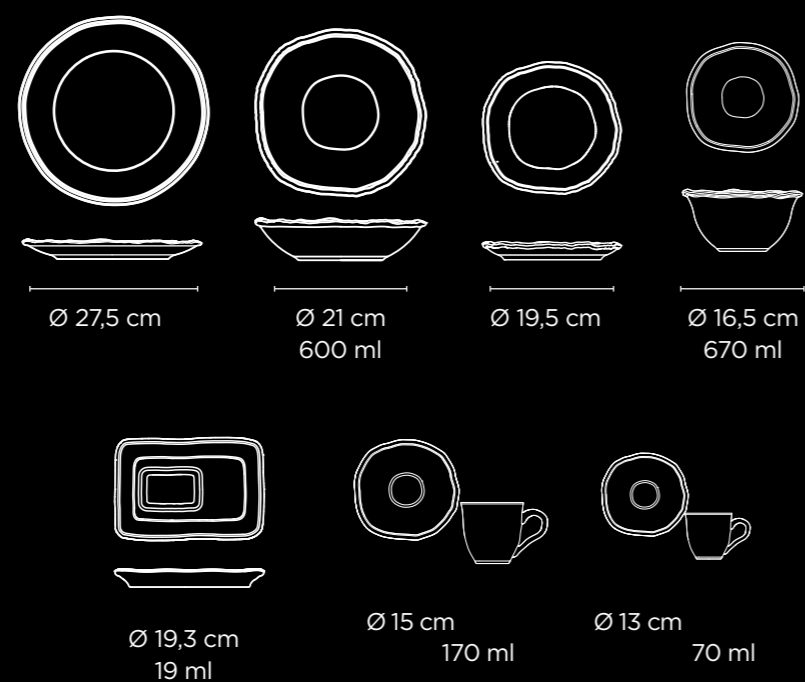

COUP

BASIC

COUP HOTELARIA

DAILY

ECO