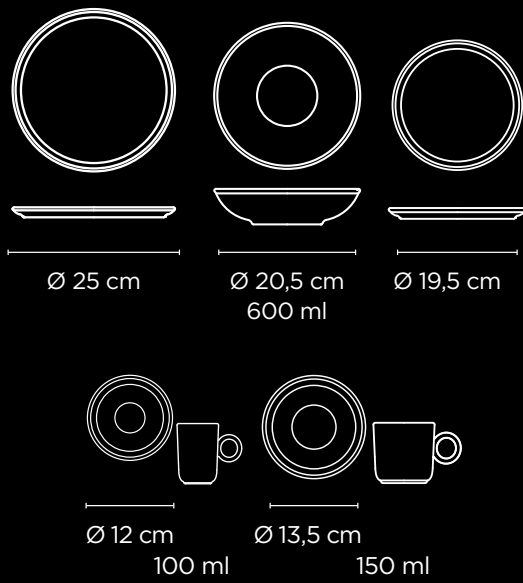

BASIC

BASIC