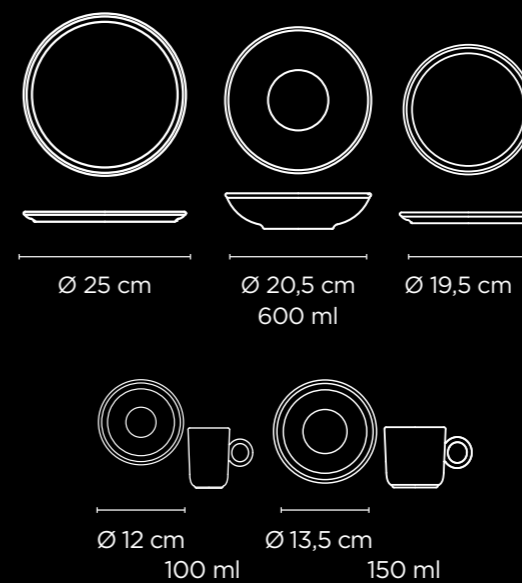

BASIC

BASIC