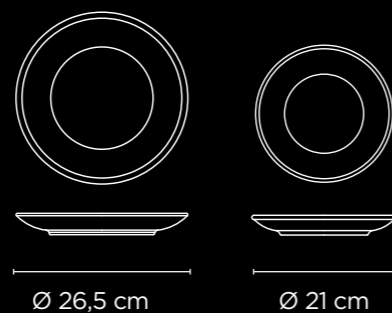

COUP HOTELARIA