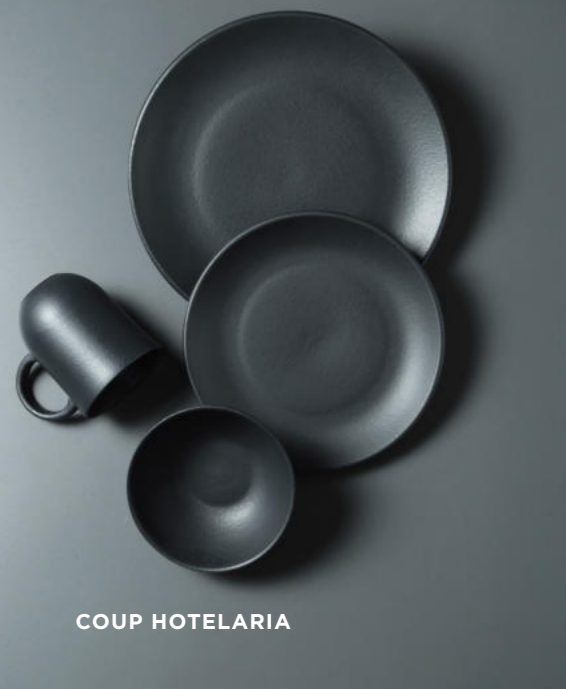

COUP

BASIC

COUP HOTELARIA

DAILY

ECO