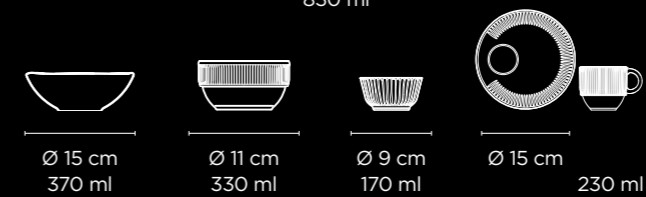

ORGÂNICO

PRATO DE MASSA
DEEP RIM PLATE | PLATO DE PASTA

OVAL
OVAL | OVAL

TRAVESSA OVAL
OVAL PLATTER | FUENTE OVALADA

TRAVESSA RETANGULAR
RECTANGULAR PLATTER | FUENTE RECTANGULAR

TIGELA
BOWL | CUENCO

ORGÂNICO

BIO

LINHAS

NEO

BIO

LINHAS

NEO