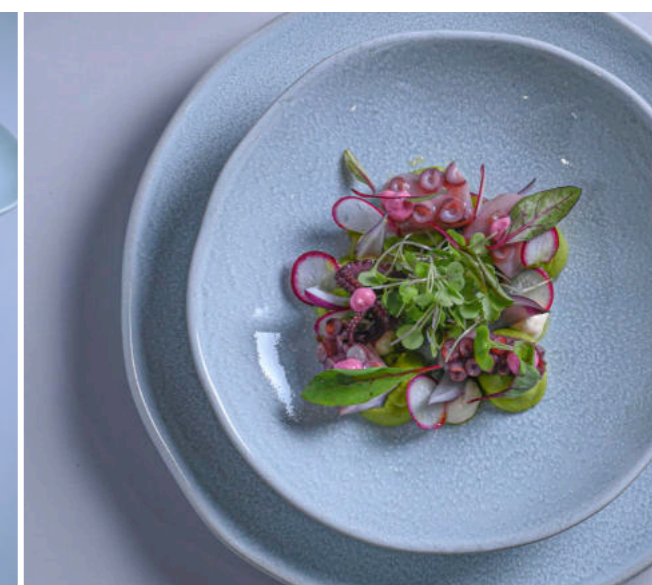

3631135801
pires | saucer | platillo
Ø 15,5x2 cm

INNER	MASTER
6	36

PRATO RASO **LINHAS** CÉU
LINHAS DINNER PLATE
 PLATO PLAYO **LINHAS**

1261135801
 Ø 27,5x2,2 cm

6 24

PRATO FUNDO **LINHAS** CÉU
LINHAS SOUP PLATE
 PLATO HONDO **LINHAS**