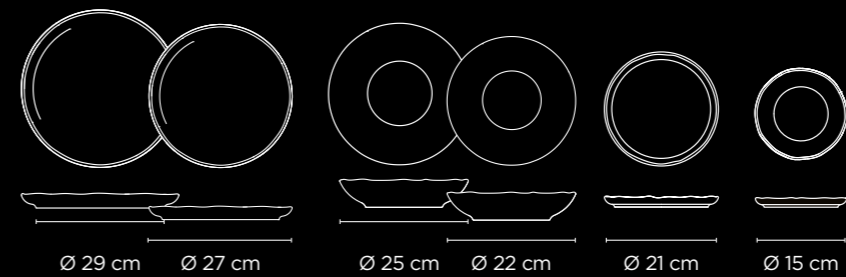

ORGÂNICO

PRATO DE MASSA
DEEP RIM PLATE | PLATO DE PASTA

OVAL
OVAL | OVAL

TRAVESSA OVAL
OVAL PLATTER | FUENTE OVALADA

TRAVESSA RETANGULAR
RECTANGULAR PLATTER | FUENTE RECTANGULAR

TIGELA
BOWL | CUENCO

ORGÂNICO

BIO

LINHAS

NEO

BIO

LINHAS

NEO