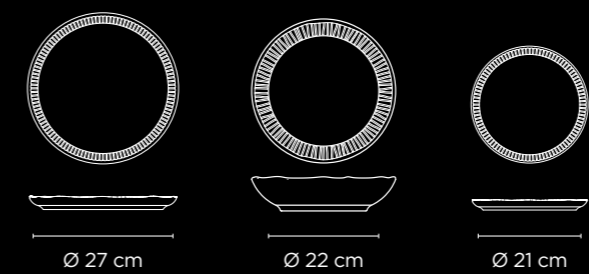

ORGÂNICO

PRATO DE MASSA
DEEP RIM PLATE | PLATO DE PASTA

OVAL
OVAL | OVAL

TRAVESSA OVAL
OVAL PLATTER | FUENTE OVALADA

TRAVESSA RETANGULAR
RECTANGULAR PLATTER | FUENTE RECTANGULAR

TIGELA
BOWL | CUENCO

ORGÂNICO

BIO

LINHAS

NEO

BIO

LINHAS

NEO