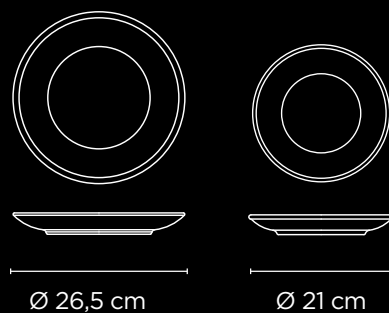

COUP HOTELARIA

ECO