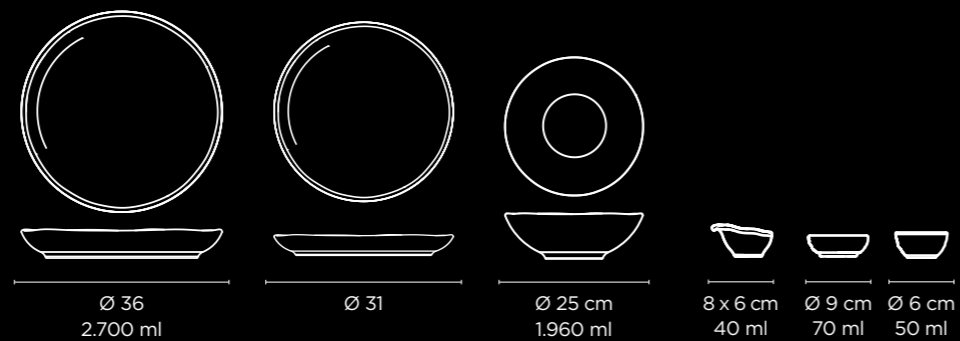

TIGELA
BOWL | CUENCO