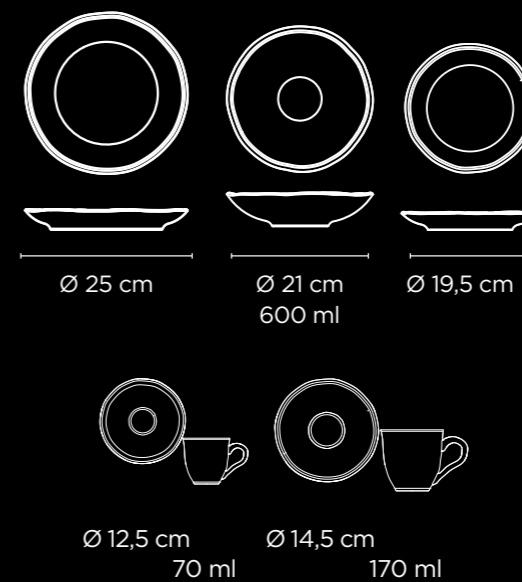

DAILY

DAILY