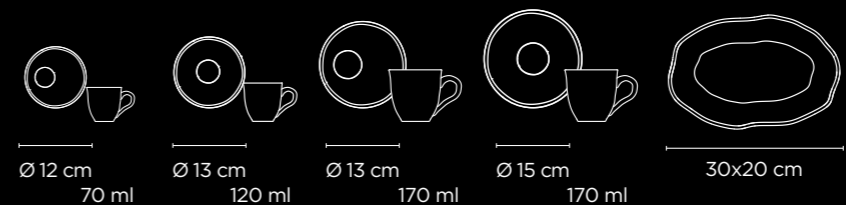

ORGÂNICO

PRATO DE MASSA
DEEP RIM PLATE | PLATO DE PASTA

OVAL
OVAL | OVAL

TRAVESSA OVAL
OVAL PLATTER | FUENTE OVALADA

TRAVESSA RETANGULAR
RECTANGULAR PLATTER | FUENTE RECTANGULAR

TIGELA
BOWL | CUENCO

ORGÂNICO

BIO

LINHAS

NEO

BIO

LINHAS

NEO