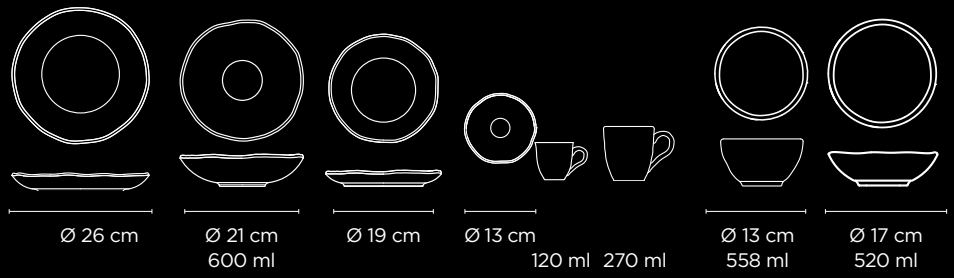

ORGÂNICO

PRATO DE MASSA
DEEP RIM PLATE | PLATO DE PASTA

OVAL
OVAL | OVAL

TRAVESSA OVAL
OVAL PLATTER | FUENTE OVALADA

TRAVESSA RETANGULAR
RECTANGULAR PLATTER | FUENTE RECTANGULAR

TIGELA
BOWL | CUENCO

ORGÂNICO