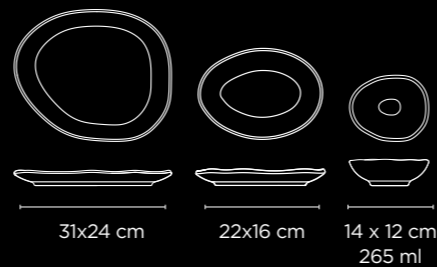

OVAL
OVAL | OVAL