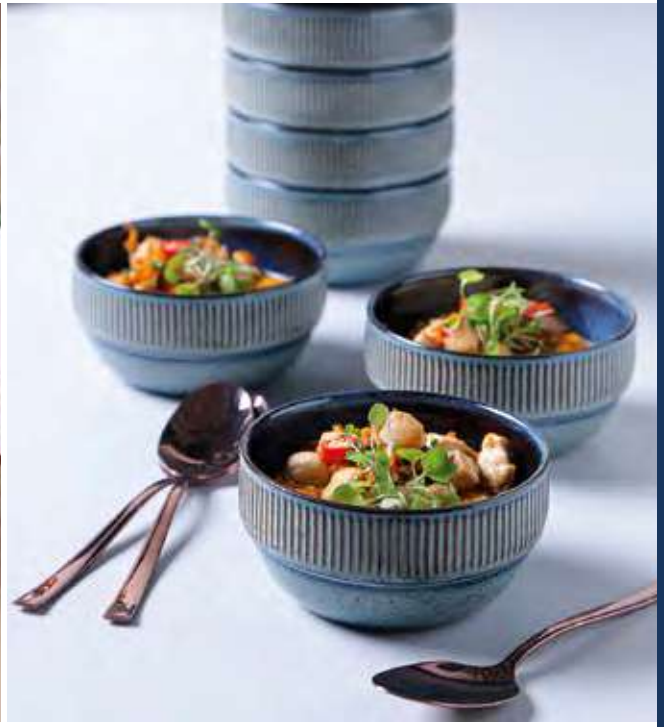

16414106802
8x6 cm 40 ml

6 48

CANECA **COUP** TITANIUM
COUP MUG
TAZA **COUP**

12326106803
Ø 8,3x10,5 cm 330 ml

4 32

CUMBUCA **COUP** TITANIUM
COUP BOWL
CUMBUCA **COUP**

14326109401
Ø 13,5x5,5 cm 360 ml

6 36