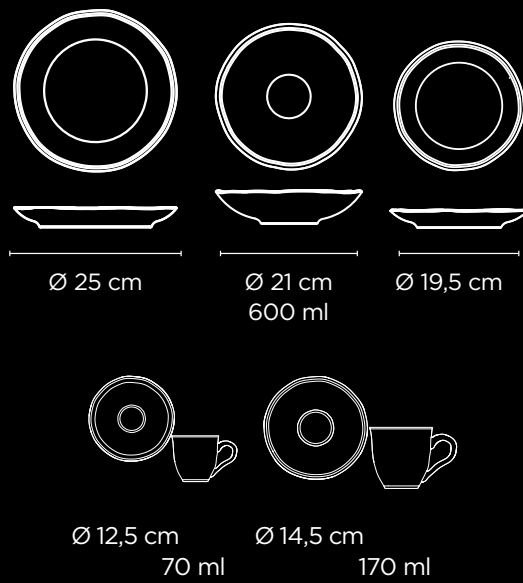

DAILY

DAILY