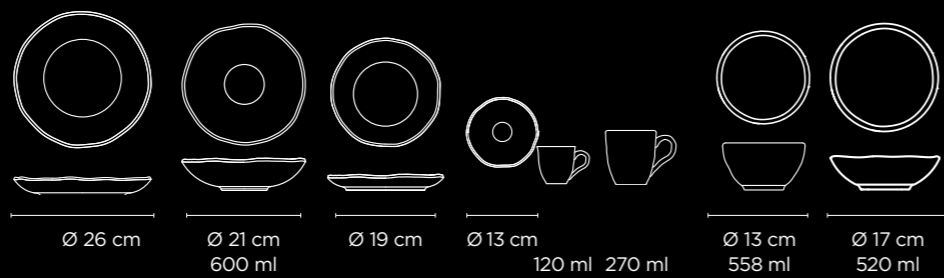

ORGÂNICO

PRATO DE MASSA
DEEP RIM PLATE | PLATO DE PASTA

OVAL
OVAL | OVAL

TRAVESSA OVAL
OVAL PLATTER | FUENTE OVALADA

TRAVESSA RETANGULAR
RECTANGULAR PLATTER | FUENTE RECTANGULAR

TIGELA
BOWL | CUENCO

ORGÂNICO

BIO

LINHAS

NEO

BIO

LINHAS

NEO