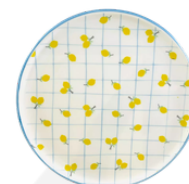

**CEREJA COPO LATINHA C/ TAMPA 400ML**  
Diâmetro: 6,2 cm  
Altura: 12,8 cm  
400ml | Vidro  
**1654**  
**R\$ 47,70**

**LIMÃO COPO LATINHA C/ TAMPA 400ML**  
Diâmetro: 6,2 cm  
Altura: 12,8 cm  
400ml | Vidro  
**1754**  
**R\$ 47,70**

**CEREJA MANTEIGUEIRA FRANCESA**  
Diâmetro: 9,5 cm  
Altura: 8 cm  
Cerâmica  
**1646**  
**R\$ 84,80**

**LIMÃO MANTEIGUEIRA FRANCESA**  
Diâmetro: 9,5 cm  
Altura: 8 cm  
Cerâmica  
**1746**  
**R\$ 84,80**

**CEREJA PRATO BOLO P COM PÉ**  
Diâmetro: 21 cm  
Altura: 10 cm  
Porcelana  
**1657**  
**R\$ 74,70**

**LIMÃO PRATO BOLO P COM PÉ**  
Diâmetro: 21 cm  
Altura: 10 cm  
Porcelana  
**1757**  
**R\$ 74,70**

**CEREJA PRATO BOLO G**  
Diâmetro: 26 cm  
Altura: 1 cm  
Porcelana  
**1658**  
**R\$ 74,70**

**LIMÃO PRATO BOLO G**  
Diâmetro: 26 cm  
Altura: 1 cm  
Porcelana  
**1758**  
**R\$ 74,70**

**CEREJA PRATO  
BOLO G COMPÉ**