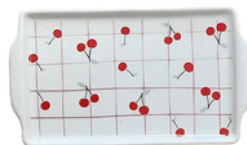

**FRANCESA TRAVESSA  
P 20X14CM ROSA**  
Largura: 20 cm  
Comprimento: 14 cm  
Porcelana  
**2269**  
**R\$ 58,30**

**FRANCESA KIT C/4 COPOS  
AMERICANO 190ML**  
Diâmetro: 6,5 cm  
Altura: 9 cm  
190ml | Vidro  
**2267**  
**R\$ 42,40**

**CEREJA  
AÇUCAREIRO**  
Diâmetro: 9,5 cm  
Altura: 11 cm  
250ml | Porcelana e Bambu  
**1600**  
**R\$ 58,30**

**LIMÃO  
AÇUCAREIRO**  
Diâmetro: 9,5 cm  
Altura: 11 cm  
250ml | Porcelana e Bambu  
**1700**  
**R\$ 58,30**