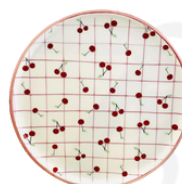

**CEREJA COPO LATINHA C/ TAMPA 400ML**  
Diâmetro: 6,2 cm  
Altura: 12,8 cm  
400ml | Vidro  
**1654**  
**R\$ 47,70**

**LIMÃO COPO LATINHA C/ TAMPA 400ML**  
Diâmetro: 6,2 cm  
Altura: 12,8 cm  
400ml | Vidro  
**1754**  
**R\$ 47,70**

**CEREJA MANTEIGUEIRA FRANCESA**  
Diâmetro: 9,5 cm  
Altura: 8 cm  
Cerâmica  
**1646**  
**R\$ 84,80**

**LIMÃO MANTEIGUEIRA FRANCESA**  
Diâmetro: 9,5 cm  
Altura: 8 cm  
Cerâmica  
**1746**  
**R\$ 84,80**

**CEREJA PRATO BOLO P COM PÉ**  
Diâmetro: 21 cm  
Altura: 10 cm  
Porcelana  
**1657**  
**R\$ 74,70**

**LIMÃO PRATO BOLO P COM PÉ**  
Diâmetro: 21 cm  
Altura: 10 cm  
Porcelana  
**1757**  
**R\$ 74,70**

**CEREJA PRATO BOLO G**  
Diâmetro: 26 cm  
Altura: 1 cm  
Porcelana  
**1658**  
**R\$ 74,70**

**LIMÃO PRATO BOLO G**  
Diâmetro: 26 cm  
Altura: 1 cm  
Porcelana  
**1758**  
**R\$ 74,70**

**CEREJA PRATO  
BOLO G COMPÉ**