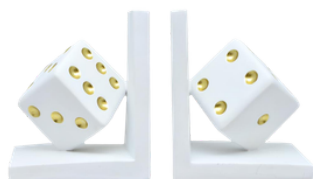

DADO APARADOR DE LIVROS
15 x 25 x 10 cm
Resina
D39
R$ 127,20