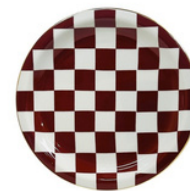

**XADREZ BRANCO  
CANECA MINI 100ML**  
Diâmetro: 6,5 cm  
Altura: 6,5 cm  
100ml | Porcelana  
**XB5**  
**R\$ 21,20**

**XADREZ BRANCO  
PRATO SOBREMESA**  
Diâmetro: 19 cm  
Altura: 2 cm  
Porcelana  
**XB3**  
**R\$ 53,00**

**XADREZ BRANCO  
CANECA**  
Diâmetro: 8 cm  
Altura: 11 cm  
300ml | Porcelana  
**XB1**

**XADREZ BRANCO  
PORTA ANEL**  
Diâmetro: 10,5 cm  
Altura: 1 cm  
Porcelana  
**XB2**  
**R\$ 42,40**

**XADREZ BRANCO  
PRATO C/PÉ**  
Diâmetro: 26 cm  
Altura: 11,5 cm  
Porcelana  
**XB4**  
**R\$ 84,80**