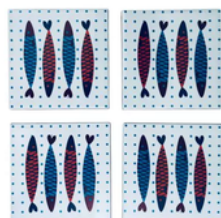

**OCEANO COPO
480ML LAGOSTA**
Altura: 12 cm
Diâmetro: 7 cm
180ml | Porcelana
OC6
R$ 29,70

**OCEANO KIT 4
PORTA COPOS QUADRADO**
Diâmetro: 10 cm
Altura: 10 cm
Porcelana
OC10
R$ 47,70