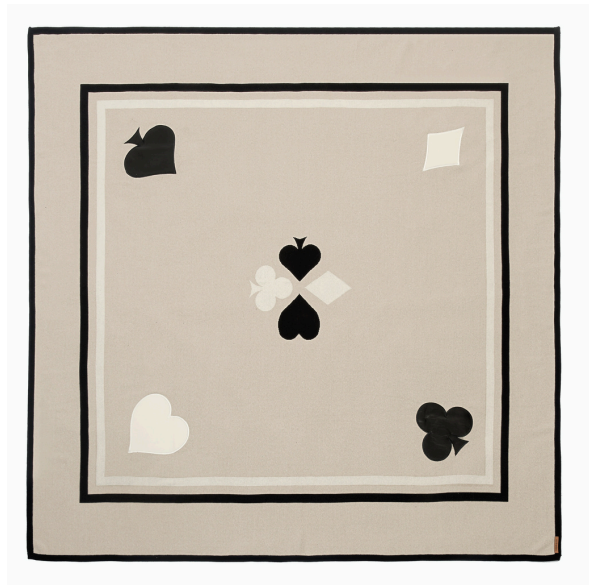

NAIPES
&
CO

@NAIPESANDCO

Catálogo de Produtos

TOALHAS & ACESSÓRIOS PARA JOGOS

TOALHA DE
JOGOS
MATCH
(NAIPES EM COURO
LEGÍTIMO)
160 X 160 CM

VARIANTES:

TOALHA DE
JOGOS **BRAVE**
160 X 160 CM

VARIANTES:

P E R S O N A L I Z A Ç Ã O

B O R D A D O N O M E
O U I N I C I A I S

TOALHA DE
JOGOS
DECOR FLORAL
130 X 130 CM

TOALHA DE
JOGOS
DECOR SEREIA
130 X 130 CM

TOALHA DE
JOGOS
DECOR
ALFAIATARIA
130 X 130 CM

TOALHA DE
JOGOS
DECOR ONÇA
130 X 130 CM

TOALHA DE
JOGOS
DECOR TIGRE
130 X 130 CM

TOALHA DE
JOGOS
LUCK OLHO
GREGO
160 X 160 CM

**K I T
P E T I S Q U E R A S**

**M I N I T Á B U A S
A P E R E T I V O S**

S U P O R T E
A P E R I T I V O
D A D O

T Á B U A S D E
F R I O S