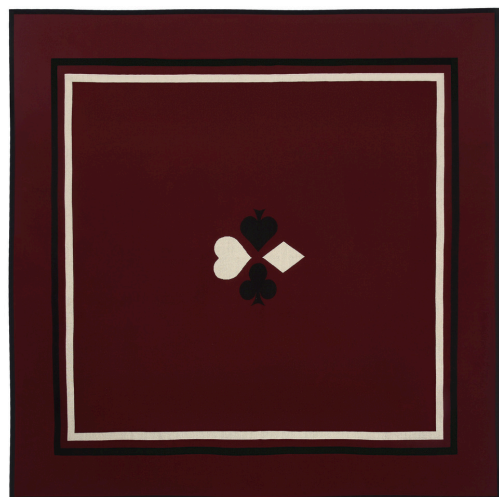

NAIPES
&
CO

@NAIPESANDCO

Catálogo de Produtos

TOALHAS & ACESSÓRIOS PARA JOGOS

TOALHA DE
JOGOS
MATCH
(NAIPES EM COURO
LEGÍTIMO)
160 X 160 CM

VARIANTES:

TOALHA DE
JOGOS **BRAVE**
160 X 160 CM

VARIANTES:

P E R S O N A L I Z A Ç Ã O

B O R D A D O N O M E
O U I N I C I A I S

TOALHA DE
JOGOS
DECOR FLORAL
130 X 130 CM

TOALHA DE
JOGOS
DECOR SEREIA
130 X 130 CM

TOALHA DE
JOGOS
DECOR
ALFAIATARIA
130 X 130 CM

TOALHA DE
JOGOS
DECOR ONÇA
130 X 130 CM

TOALHA DE
JOGOS
DECOR TIGRE
130 X 130 CM

TOALHA DE
JOGOS
LUCK OLHO
GREGO
160 X 160 CM

**K I T
P E T I S Q U E R A S**

**M I N I T Á B U A S
A P E R E T I V O S**

S U P O R T E
A P E R I T I V O
D A D O

T Á B U A S D E
F R I O S