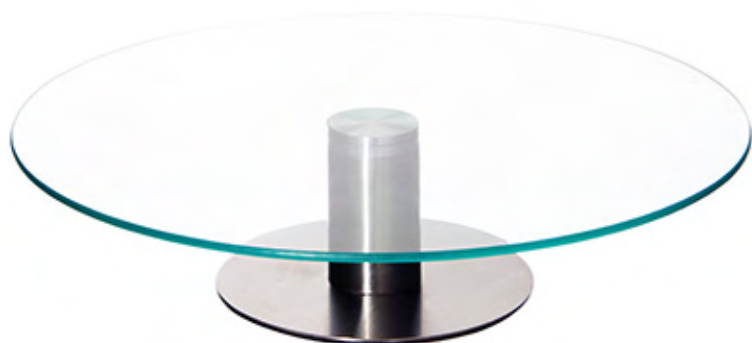

CÓD. PGIR-019   **EAN:** 7896980436242

Centro de mesa
decorativo
GIRATÓRIO
40 cm

Material: alumínio, inox e vidro
Embalagem: caixa litografada
Tamanho: 40 x 40 x 7 cm
Master/Inner: 8/0