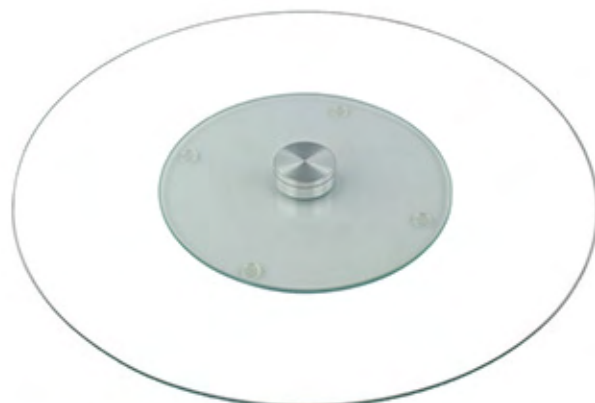

CÓD. PGIR-018   **EAN:** 7896980437881

Centro de mesa
decorativo
GIRATÓRIO
40 cm

Material: alumínio, vidro, silicone
Embalagem: caixa litografada
Tamanho: 40 x 40 x 2,5 cm
Master/Inner: 8/0