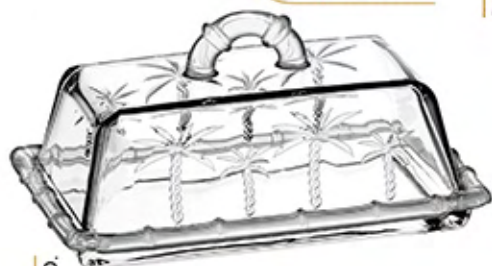

Meleira TRANCOSO
220 ml

LANÇAMENTO

Material: cristal
Embalagem: caixa litografada
Tamanho: 1 meleira: 9 x 9 x 11,5 cm + 1 colher: 3 x 3 x 12,5 cm
Master/Inner: 36/0

Cód. **MLRA-314CL** EAN: 7896673186447

Meleira TRANCOSO
220 ml

LANÇAMENTO

Material: cristal
Embalagem: caixa litografada
Tamanho: 1 meleira: 9 x 9 x 11,5 cm + 1 colher: 3 x 3 x 12,5 cm
Master/Inner: 36/0

Cód. **MTGR-020TR** EAN: 7896673178381