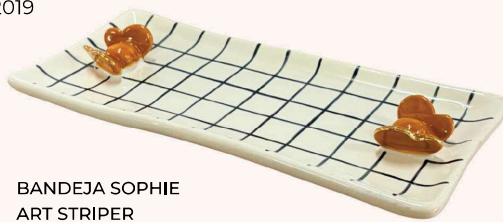

# CAIXINHAS CAIXINHAS CAIXINHAS

**DANNI  
ENNE**

C252132

CAIXA SOPHIE III GOLD

C252204

C252203

VASO SOPHIE CLASSIC  
19 cm alt - 9,5 cm de diâm

C252067

CANECA SOPHIE CLASSIC  
7,8 cm alt - 200 ml

C252222

CANECA SOPHIE  
STRIPER  
7,8 cm alt - 200 ml

C252186

BANDEJA SOPHIE CLASSIC

C252205

VASO SOPHIE CIRCLE  
19 cm alt - 9,5 cm de diâm

C252019

BANDEJA SOPHIE  
ART STRIPER  
4,5 cm alt - 25 cm comp - 11 cm larg

C252137

CAIXA SOPHIE GOLD  
12,5 alt - 11 cm diâm

CANEQUINHA BUTTERFLY GOLD  
7,8 cm de alt - 200 ml

C252097

C252223

CANECA SOPHIE CIRCLE  
7,8 cm alt - 200 ml

CAIXA SOPHIE  
SQUARE GOLD C252141

DANNI  
ENNE

PDB001

PORTA DIFUSOR SOPHIE GOLD  
11,5 cm alt - 10 cm diâm

VS001

VASO SOPHIE ART  
19 cm alt - 9,5 cm de diâm

BDB001

BANDEJA SOPHIE ART  
4,5 cm alt - 25 cm comp - 11 cm larg