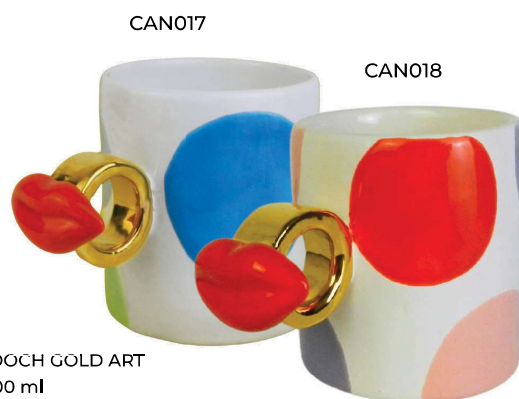

PRATO SMOOCH GOLD  
17 comp - 11 larg

VSS001

VASO SMOOCH GOLD  
19 alt - 9,5 cm diâm

CXS004

CAIXA SMOOCH GOLD  
12,5 alt - 11 cm diâm

Danni  
enne

C252179

VASO SMOOCH GOLD

C252215

CAIXA SMOOCH GOLD

CANECA SMOOCH GOLD

C252185

PRATO SMOOCH GOLD

CAN001  
CAN001B  
CANECA SMOOCH GOLD  
7,8 cm alt - 200 ml

C252224

CAN017  
CAN018  
CANECA SMOOCH GOLD ART  
7,8 cm alt - 200 ml

C252087  
C252088  
CANECA NEW SMOOCH PQ  
CANECA NEW SMOOCH GR

C252214

CAIXA YOKO GOLD  
13 alt - 11 cm diâm

C252015

CAIXA GRETA YOKU GOLD  
13 alt - 11 cm diâm

C252202

VASO YOKO GOLD

VSD015

VASO YOKO GOLD

CXY003

CAIXA YOKO GOLD  
13 alt - 11 cm diâm

VSD016

VASO YOKO GOL

CAN023

CANECA YOKU ART GOLD  
7,8cm de alt - 200ml

CXY002