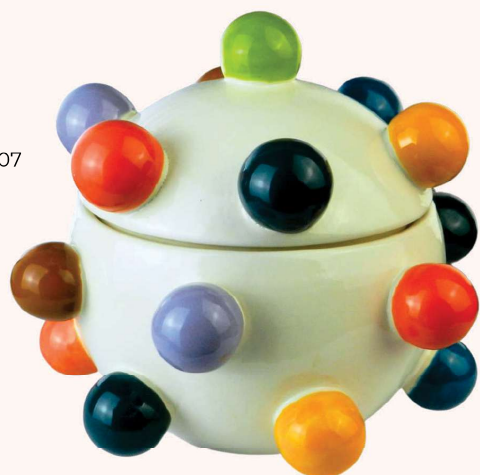

AZUL MARINHO

TELHA

Danni  
enne

CXNU007

CAIXA NOUR COLOR  
12 cm diâm

VSDS001

VASO DOUBLE SPHERE COLOR  
19 cm de alt - 19 cm de diâm

DANNI  
ENNE