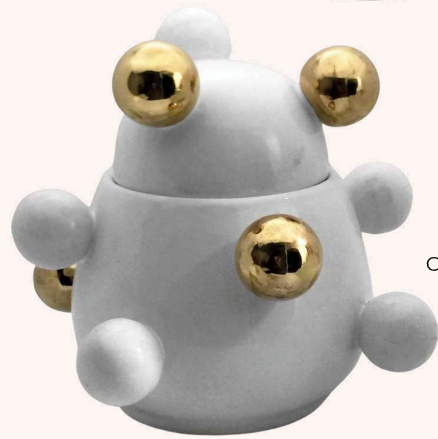

Danni  
Enne

BDSP002

BANDEJA SPHERE GOLD  
35 cm comp - 11 cm larg

Danni  
enne

CXC001

CAIXA CHLOE GOLD  
13 alt - 11 cm diâm

CXC003

CXC007

CXC002

CXC004

Danni  
enne

C252001

VASO BELMA GOLD WHITE  
33 alt - 14 cm diâm

VSD038

VASO BELMA FLAG GOLD  
33 cm de alt - 24 cm de diâm

C252002