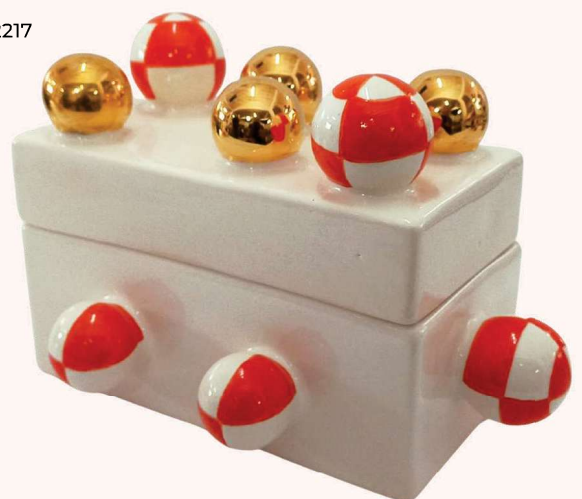

CAIXA GRETA SPHERE NEW  
12 alt - 16 cm larg

DANNI  
ENNE

C252197

VASO MELINDA SPHERE GOLD

C252161

VASO MELINDA SPHERE FLAG GOLD

Danni  
enne

C252112